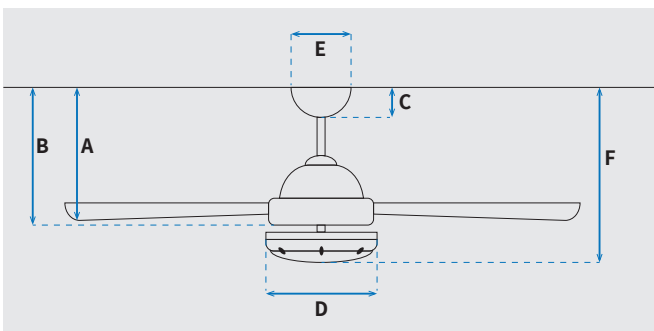

מקט: 72268-2848

מאורר תקרה תעשייתי מבית המותג האמריקאי WESTINGHOUSE. בקוטר 56", מתאים לחדרים בגודל עד 36 מ"ר. מנוע עוצמתי ושקט במיוחד בעל יעילות אנרגטית גבוהה, הפעלה באמצעות מפסק קיר. 15 שנות אחריות על המנוע ושנתיים אחריות על חלקים.

### נתונים טכניים

מנוע	
Silicon Steel Motor 172x12mm	סוג מנוע ומידות
265/210/155/90	סיבובי מנוע לדקה (max)
60W/38W/23W/10W	הספק מנוע בוואט (max)
0.06 kW/h	צריכת חשמל מקסימלית kW/h
0.006/0.04	עלות צריכת חשמל מינ'/מקס' לשעה*
0.05/0.27	עלות צריכת חשמל מינ'/מקס' לילה**

\* מחושב לפי קוט"ש 60.07 אגורות כולל מע"מ  
\*\* מחושב לפי 8 שעות

כללי	
Industrial	סדרה
מפסק קיר	הפעלה באמצעות
4	מספר מהירות
מצב חורף (פעולה הפוכה של המאורר)	פונקציות מיוחדות
58	עוצמת רעש db
199	זרימת אוויר m <sup>3</sup> /Min
עד 36 מ"ר	מתאים לחדר בגודל
64.5x23x22	מידות אריזה (ס"מ)
באמצעות מוט ההתקנה בלבד.	סוג התקנה
16°	זווית התקנה מקסימלית
15 שנים על המנוע, שנתיים על גוף המאורר	שנות אחריות

### מידות (ס"מ)

43	A. מהתקרה ללהב הנמוך ביותר
48	B. מהתקרה לכפתור ההפעלה
6.2	C. מהתקרה לקצה החופה
-	D. רוחב כיסוי מנוע
-	E. רוחב חופה
49	F. מהתקרה עד קצה

גוף	
56"	קוטר באינץ'
142	קוטר בס"מ
IP20 - שימוש פנימי	דרגת אטימות
3	מספר להבים
Steel	חומר גלם להבים
לבן	צבע כנפיים
לבן	גימור גוף
30.48x1.27	אורך מוט (ס"מ)
6.5	משקל נטו (ק"ג)