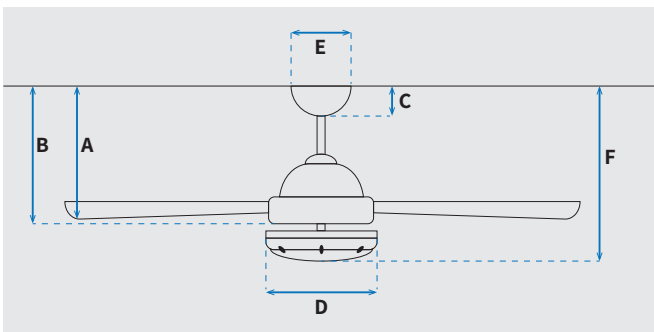

מקט: 73001-2848

מאוורר תקרה וינטאג' עם כנפיים נפתחות מבית המותג האמריקאי WESTINGHOUSE. בקוטר 42", מתאים לחדרים בגודל עד 20 מ"ר. מנוע עוצמתי ושקט במיוחד בעל יעילות אנרגטית גבוהה, הפעלה באמצעות שלט. גוף תאורה מובנה מתאים להברגה 5x E27. 15 שנות אחריות על המנוע ושנתיים אחריות על חלקים.

### נתונים טכניים

מנוע	
Silicon Steel Motor 153x12mm	סוג מנוע ומידות
240/190/150	סיבובי מנוע לדקה (max)
50W/35W/15W	הספק מנוע בוואט (max)
0.05 kW/h	צריכת חשמל מקסימלית kW/h
0.009/0.03	עלות צריכת חשמל מינ'/מקס' לשעה*
0.07/0.24	עלות צריכת חשמל מינ'/מקס' לילה**

\* מחושב לפי קוט"ש 60.07 אגורות כולל מע"מ  
\*\* מחושב לפי 8 שעות

כללי	
Dunlin	סדרה
שלט	הפעלה באמצעות
3	מספר מהירויות
55	עוצמת רעש db
105	זרימת אוויר m <sup>3</sup> /Min
עד 20 מ"ר	מתאים לחדר בגודל
55.3x55.3x39.5	מידות אריזה (ס"מ)
באמצעות מוט בלבד (כולל)	סוג התקנה
12°	זווית התקנה מקסימלית
15 שנים על המנוע, שנתיים על גוף המאוורר	שנות אחריות
6300	ספיקת אוויר מקסימלית (מק"ש)

### מידות (ס"מ)

32	A. מהתקרה ללהב הנמוך ביותר
25	B. מהתקרה לכפתור ההפעלה
5.8	C. מהתקרה לקצה החופה
25	D. רוחב כיסוי מנוע
15	E. רוחב חופה
50	F. מהתקרה עד קצה חיפוי התאורה

גוף	
42"	קוטר באינץ'
105	קוטר בס"מ
E27 X5	סוג גוף תאורה
IP20 - שימוש פנימי	דרגת אטימות
3	מספר להבים
polyCarbonate	חומר גלם להבים
קפה	צבע כנפיים
שחור מט	גימור גוף
15.25x1.27	אורך מוט (ס"מ)
8.5	משקל נטו (ק"ג)