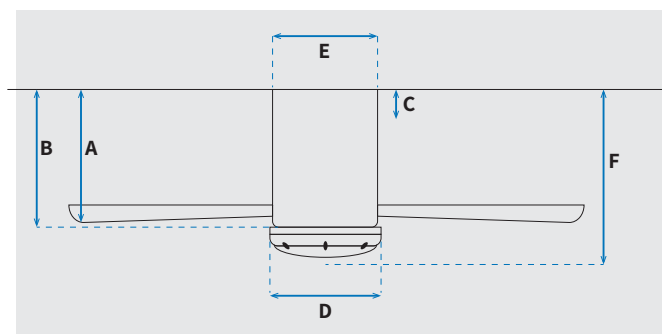

מקט: 73252-2848

מאורר תקרה דקורטיבי מבית המותג האמריקאי WESTINGHOUSE. בקוטר 48", מתאים לחדרים בגודל עד 25 מ"ר. מנוע עוצמתי DC שקט במיוחד בעל יעילות אנרגטית גבוהה, הפעלה באמצעות שלט או באמצעות אפליקציית TUYA בטלפון הנייד. גוף תאורה מובנה 28W כולל אפשרות עמעום, מצב חורף וגוון או משתנה 3000K, 4000K, 6500K. 15 שנות אחריות על המנוע ושנתיים אחריות על החלקים. ניתן להפעלה עם שעון שבת.

נתונים טכניים

מנוע	
DC Motor 105x15mm	סוג מנוע ומידות
201/179/156/131/105/81	סיבובי מנוע לדקה (max)
29.8W/20.9W/13W/7.9W/4.9W/2.8W	הספק מנוע בוואט (max)
kW/h 0.0298	צריכת חשמל מקסימלית kW/h
0.0018/0.0191 ש	עלות צריכת חשמל מינ'/מקס' לשעה*
0.0143/0.152 ש	עלות צריכת חשמל מינ'/מקס' לילה**

* מחושב לפי קוט"ש 60.07 אגורות כולל מע"מ
** מחושב לפי 8 שעות

כללי	
Carla	סדרה
TUYA	הפעלה באמצעות שלט/אפליקציית
6	מספר מהירויות
מצב חורף (פעולה הפוכה של המאורר)	פונקציות מיוחדות
48	עוצמת רעש db
187.55	זרימת אוויר m ³ /Min
עד 25 מ"ר	מתאים לחדר בגודל
62.5X23.5X27.5CM	מידות אריזה (ס"מ)
צמוד תקרה	סוג התקנה
12°	זווית התקנה מקסימלית
15 שנים על המנוע, שנתיים על גוף המאורר	שנות אחריות
7,548	ספיקת אוויר מקסימלית (מק"ש)

שרטוט

מידות (ס"מ)

22.2	A. מהתקרה ללהב הנמוך ביותר
-	B. מהתקרה לכפתור הפעלה
-	C. מהתקרה לקצה החופה
19.7	D. רוחב כיסוי מנוע
-	E. רוחב חופה
24	F. מהתקרה עד קצה חיפוי התאורה

מאורר	
48"	קוטר באינץ'
122	קוטר בס"מ
28W LED	סוג גוף תאורה
CCT 3000K/4000K/6500K	גוון או
2800lm	לומן (max)
IP20 - שימוש פנימי	דרגת אטימות
3	מספר להבים
ABS	חומר גלם להבים
לבן מט	צבע כנפיים
לבן מט	גימור גוף
4.5	משקל נטו (ק"ג)