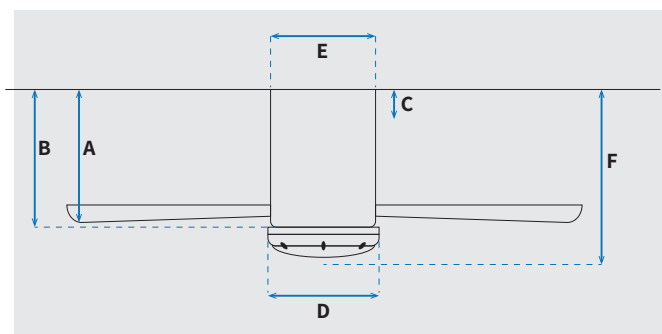

נתונים טכניים

| כלי | סדרה |
|--|---------------------------------|
| Carla | הפעלה באמצעות |
| שלט | מספר מהירויות |
| 6 | פונקציות מיוחדות |
| מצב חורף (פעולה הפוכה של המאורר) | עוצמת רעש db |
| 48 | זרימת אוויר m ³ /Min |
| 187.55 | מתאים לחדר בגודל |
| עד 25 מ"ר | מידות אריזה (ס"מ) |
| 62.5X23.5X27.5CM | סוג התקנה |
| צמוד תקרה | זווית התקנה מקסימלית |
| 12° | שנות אחריות |
| 15 שנים על המנוע, שנתיים על גוף המאורר | ספיקת אוויר מקסימלית (מק"ש) |
| 11,253 | |

| מאורר | קוטר באינץ' |
|-----------------------|----------------|
| 48" | קוטר בס"מ |
| 122 | סוג גוף תאורה |
| 28W LED | גוון אור |
| CCT 3000K/4000K/6500K | לומן (max) |
| 2800lm | דרגת אטימות |
| IP20 - שימוש פנימי | מספר להבים |
| 3 | חומר גלם להבים |
| ABS | צבע כנפיים |
| עץ אלון | גימור גוף |
| שחור מט | משקל נטו (ק"ג) |
| 4.5 | |

* מחושב לפי קוט"ש 60.07 אגורות כולל מע"מ
** מחושב לפי 8 שעות

שרטוט

מידות (ס"מ)

| | |
|------|-------------------------------|
| 22.2 | A. מהתקרה ללהב הנמוך ביותר |
| - | B. מהתקרה לכפתור הפעלה |
| - | C. מהתקרה לקצה החופה |
| 19.7 | D. רוחב כיסוי מנוע |
| - | E. רוחב חופה |
| 24 | F. מהתקרה עד קצה חיפוי התאורה |