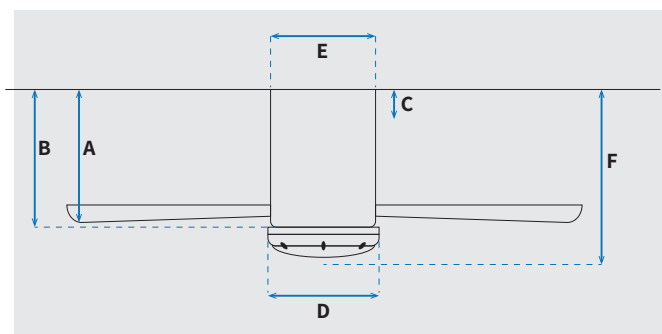

שרטוט

מידות (ס"מ)

22.2	A. מהתקרה ללהב הנמוך ביותר
-	B. מהתקרה לכפתור הפעלה
-	C. מהתקרה לקצה החופה
19.7	D. רוחב כיסוי מנוע
-	E. רוחב חופה
24	F. מהתקרה עד קצה חיפוי התאורה