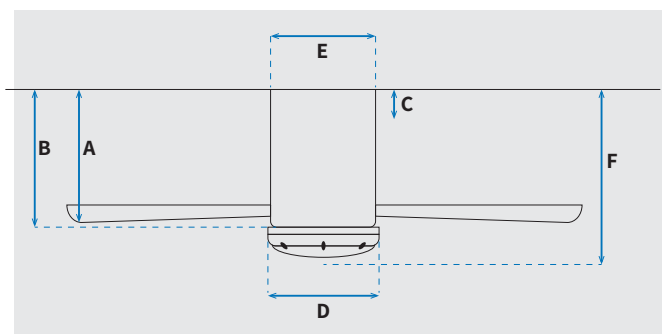

נתונים טכניים

כלי	סדרה
Carla	הפעלה באמצעות שלט
6	מספר מהירויות
מצב חורף (פעולה הפוכה של המאורר)	פונקציות מיוחדות
48	עוצמת רעש db
187.55	זרימת אוויר m ³ /Min
עד 25 מ"ר	מתאים לחדר בגודל
62.5X23.5X27.5CM	מידות אריזה (ס"מ)
צמוד תקרה	סוג התקנה
12°	זווית התקנה מקסימלית
15 שנים על המנוע, שנתיים על גוף המאורר	שנות אחריות
11,253	ספיקת אוויר מקסימלית (מק"ש)

מאורר	קוטר באינץ'
48"	קוטר בס"מ
122	סוג גוף תאורה
28W LED	גוון אור
CCT 3000K/4000K/6500K	לומן (max)
2800lm	דרגת אטימות
IP20 - שימוש פנימי	מספר להבים
3	חומר גלם להבים
ABS	צבע כנפיים
שחור מט	גימור גוף
שחור מט	משקל נטו (ק"ג)
4.5	

* מחושב לפי קוט"ש 60.07 אגורות כולל מע"מ
** מחושב לפי 8 שעות

שרטוט

מידות (ס"מ)

22.2	A. מהתקרה ללהב הנמוך ביותר
-	B. מהתקרה לכפתור הפעלה
-	C. מהתקרה לקצה החופה
19.7	D. רוחב כיסוי מנוע
-	E. רוחב חופה
24	F. מהתקרה עד קצה חיפוי התאורה