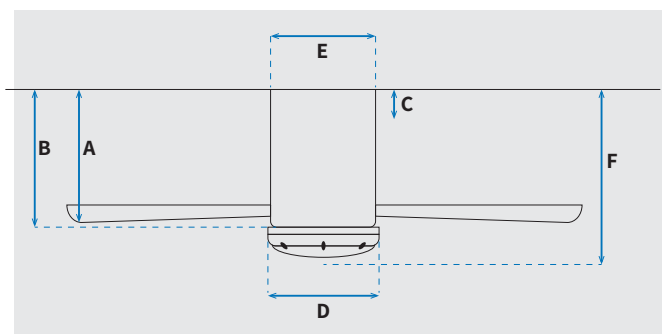

**נתונים טכניים**

כלי	סדרה
Carla	הפעלה באמצעות
שלט	מספר מהירויות
6	פונקציות מיוחדות
מצב חורף (פעולה הפוכה של המאורר)	עוצמת רעש db
48	זרימת אוויר m <sup>3</sup> /Min
187.55	מתאים לחדר בגודל
עד 25 מ"ר	מידות אריזה (ס"מ)
62.5X23.5X27.5CM	סוג התקנה
צמוד תקרה	זווית התקנה מקסימלית
12°	שנות אחריות
15 שנים על המנוע, שנתיים על גוף המאורר	ספיקת אוויר מקסימלית (מק"ש)
11,253	

מאורר	קוטר באינץ'
"48	קוטר בס"מ
122	סוג גוף תאורה
28W LED	גוון אור
CCT 3000K/4000K/6500K	לומן (max)
2800lm	דרגת אטימות
IP20 - שימוש פנימי	מספר להבים
3	חומר גלם להבים
ABS	צבע כנפיים
לבן מט	גימור גוף
לבן מט	משקל נטו (ק"ג)
4.5	

\* מחושב לפי קוט"ש 60.07 אגורות כולל מע"מ  
\*\* מחושב לפי 8 שעות

**שרטוט**

**מידות (ס"מ)**

22.2	A. מהתקרה ללהב הנמוך ביותר
-	B. מהתקרה לכפתור הפעלה
-	C. מהתקרה לקצה החופה
19.7	D. רוחב כיסוי מנוע
-	E. רוחב חופה
24	F. מהתקרה עד קצה חיפוי התאורה