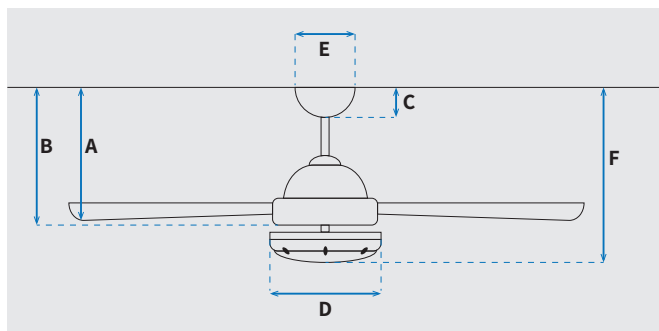

מקט: 78709-2848

מאורר תקרה דקורטיבי מבית המותג האמריקאי WESTINGHOUSE. בקוטר 42", מתאים לחדרים בגודל עד 20 מ"ר. מנוע עוצמתי ושקט במיוחד בעל יעילות אנרגטית גבוהה, הפעלה באמצעות חוט משיכה. גוף תאורה מובנה מתאים להברגה E27. 15 שנות אחריות על המנוע ושנתיים אחריות על חלקים.

### נתונים טכניים

מנוע	
Silicon Steel Motor 153x10mm	סוג מנוע ומידות
196/140/109	סיבובי מנוע לדקה (max)
42W/30W/27W	הספק מנוע בוואט (max)
0.042 kW/h	צריכת חשמל מקסימלית kW/h
0.016/0.03	עלות צריכת חשמל מינ'/מקס' לשעה*
0.13/0.20	עלות צריכת חשמל מינ'/מקס' לילה**

\* מחושב לפי קוט"ש 60.07 אגורות כולל מע"מ  
\*\* מחושב לפי 8 שעות

כללי	
Capitol	סדרה
חוט משיכה	הפעלה באמצעות
3	מספר מהירויות
מצב חורף (פעולה הפוכה של המאורר)	פונקציות מיוחדות
47	עוצמת רעש db
112	זרימת אוויר m <sup>3</sup> /Min
עד 20 מ"ר	מתאים לחדר בגודל
42.5x23x25.5	מידות אריזה (ס"מ)
באמצעות מוט ההתקנה בלבד	סוג התקנה
12°	זווית התקנה מקסימלית
15 שנים על המנוע, שנתיים על גוף המאורר	שנות אחריות
6720	ספיקת אוויר מקסימלית (מק"ש)

### מידות (ס"מ)

29	A. מהתקרה ללהב הנמוך ביותר
32.5	B. מהתקרה לכפתור הפעלה
6.2	C. מהתקרה לקצה החופה
17	D. רוחב כיסוי מנוע
13	E. רוחב חופה
44	F. מהתקרה עד קצה חיפוי התאורה

גוף	
42"	קוטר באינץ'
105	קוטר בס"מ
E27 X1	סוג גוף תאורה
IP20 - שימוש פנימי	דרגת אטימות
4	מספר להבים
MDF	חומר גלם להבים
עץ דובדבן/שחור	צבע כנפיים מתהפכות
מתכת שחור	גימור גוף
10.16x1.27	אורך מוט (ס"מ)
4.62	משקל נטו (ק"ג)