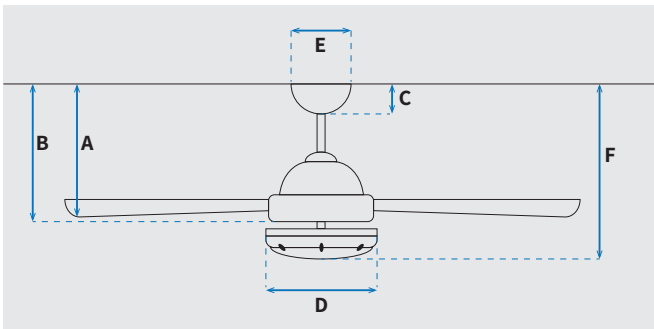

מקט: 73016-2848

מאורר תקרה דקורטיבי מבית המותג האמריקאי WESTINGHOUSE. בקוטר 42", מתאים לחדרים בגודל עד 20 מ"ר. מנוע עוצמתי ושקט במיוחד בעל יעילות אנרגטית גבוהה, הפעלה באמצעות שלט. גוף תאורה מובנה מתאים להברגה E27. 15 שנות אחריות על המנוע ושנתיים אחריות על חלקים.

נתונים טכניים

מנוע	
Silicon Steel Motor 153x15mm	סוג מנוע ומידות
210/160/105	סיבובי מנוע לדקה (max)
42W/24W/12.5W	הספק מנוע בוואט (max)
0.042 kW/h	צריכת חשמל מקסימלית kW/h
0.008/0.03	עלות צריכת חשמל מינ'/מקס' לשעה*
0.06/0.20	עלות צריכת חשמל מינ'/מקס' לילה**

* מחושב לפי קוט"ש 60.07 אגורות כולל מע"מ
** מחושב לפי 8 שעות

כללי	
Capitol	סדרה
שלט	הפעלה באמצעות
3	מספר מהירויות
מצב חורף (פעולה הפוכה של המאורר)	פונקציות מיוחדות
47	עוצמת רעש db
112	זרימת אוויר m ³ /Min
עד 20 מ"ר	מתאים לחדר בגודל
50.5x23x25	מידות אריזה (ס"מ)
באמצעות מוט ההתקנה בלבד	סוג התקנה
12°	זווית התקנה מקסימלית
15 שנים על המנוע, שנתיים על גוף המאורר	שנות אחריות
6720	ספיקת אוויר מקסימלית (מק"ש)

שרטוט

מידות (ס"מ)

29	A. מהתקרה ללהב הנמוך ביותר
32.5	B. מהתקרה לכפתור הפעלה
6.2	C. מהתקרה לקצה החופה
17	D. רוחב כיסוי מנוע
13	E. רוחב חופה
44	F. מהתקרה עד קצה חיפוי התאורה

גוף	
42"	קוטר באינץ'
105	קוטר בס"מ
E27 X1	סוג גוף תאורה
IP20 - שימוש פנימי	דרגת אטימות
4	מספר להבים
MDF	חומר גלם להבים
עץ דובדבן/שחור	צבע כנפיים מתהפכות
מתכת שחור	גימור גוף
10.16x1.27	אורך מוט (ס"מ)
5.48	משקל נטו (ק"ג)