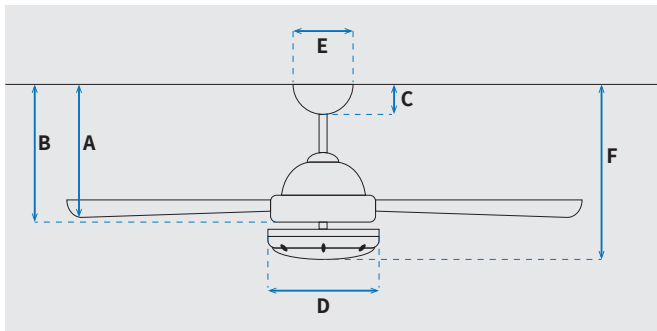

מקט: 73015-2848

מאורר תקרה דקורטיבי מבית המותג האמריקאי WESTINGHOUSE. בקוטר 42", מתאים לחדרים בגודל עד 20 מ"ר. מנוע עוצמתי ושקט במיוחד בעל יעילות אנרגטית גבוהה, הפעלה באמצעות שלט. גוף תאורה מובנה מתאים להברגה E27. 15 שנות אחריות על המנוע ושנתיים אחריות על חלקים.

נתונים טכניים

מנוע	
Silicon Steel Motor 153x15mm	סוג מנוע ומידות
210/160/105	סיבובי מנוע לדקה (max)
42W/24W/12.5W	הספק מנוע בוואט (max)
0.042 kW/h	צריכת חשמל מקסימלית kW/h
0.008/0.03	עלות צריכת חשמל מינ'/מקס' לשעה*
0.06/0.20	עלות צריכת חשמל מינ'/מקס' לילה**

* מחושב לפי קוט"ש 60.07 אגורות כולל מע"מ
** מחושב לפי 8 שעות

כללי	
Capitol	סדרה
שלט	הפעלה באמצעות
3	מספר מהירויות
מצב חורף (פעולה הפוכה של המאורר)	פונקציות מיוחדות
47	עוצמת רעש db
112	זרימת אוויר m ³ /Min
עד 20 מ"ר	מתאים לחדר בגודל
50.5x23x25	מידות אריזה (ס"מ)
באמצעות מוט ההתקנה בלבד	סוג התקנה
12°	זווית התקנה מקסימלית
15 שנים על המנוע, שנתיים על גוף המאורר	שנות אחריות

שרטוט

מידות (ס"מ)

29	A. מהתקרה ללהב הנמוך ביותר
32.5	B. מהתקרה לכפתור הפעלה
6.2	C. מהתקרה לקצה החופה
17	D. רוחב כיסוי מנוע
13	E. רוחב חופה
44	F. מהתקרה עד קצה חיפוי התאורה

גוף	
"42	קוטר באינץ'
105	קוטר בס"מ
E27 X1	סוג גוף תאורה
IP20 - שימוש פנימי	דרגת אטימות
4	מספר להבים
MDF	חומר גלם להבים
לבן/עץ בהיר	צבע כנפיים מתהפכות
לבן	גימור גוף
10.16x1.27	אורך מוט (ס"מ)
5.48	משקל נטו (ק"ג)