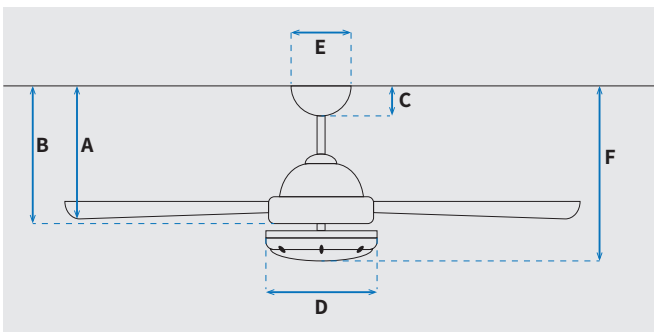

מקט: 73074-2848

מאורר תקרה דקורטיבי מבית המותג האמריקאי WESTINGHOUSE. בקוטר 42", מתאים לחדרים בגודל עד 20 מ"ר. מנוע עוצמתי ושקט במיוחד בעל יעילות אנרגטית גבוהה, הפעלה באמצעות שלט. גוף תאורה מובנה 20W גוון אור משתנה 5000K, 4000K, 3000K. 15 שנות אחריות על המנוע ושנתיים אחריות על החלקים.

### נתונים טכניים

מנוע	
Silicon Steel Motor 153x12mm	סוג מנוע ומידות
223/173/110	סיבובי מנוע לדקה (max)
51W/30W/14W	הספק מנוע בוואט (max)
0.051 kW/h	צריכת חשמל מקסימלית kW/h
0.008/0.03	עלות צריכת חשמל מינ'/מקס' לשעה*
0.07/0.25	עלות צריכת חשמל מינ'/מקס' לילה**

\* מחושב לפי קוט"ש 60.07 אגורות כולל מע"מ  
\*\* מחושב לפי 8 שעות

כללי	
Alloy	סדרה
שלט	הפעלה באמצעות
3	מספר מהירויות
מצב חורף (פעולה הפוכה של המאורר)	פונקציות מיוחדות
51.5	עוצמת רעש db
135	זרימת אוויר m <sup>3</sup> /Min
עד 20 מ"ר	מתאים לחדר בגודל
47.5x27.5x23	מידות אריזה (ס"מ)
באמצעות מוט בלבד (כלול)	סוג התקנה
12°	זווית התקנה מקסימלית
15 שנים על המנוע, שנתיים על גוף המאורר	שנות אחריות
8100	ספיקת אוויר מקסימלית (מק"ש)

### מידות (ס"מ)

21	A. מהתקרה ללהב הנמוך ביותר
28	B. מהתקרה לכפתור ההפעלה
6.2	C. מהתקרה לקצה החופה
17	D. רוחב כיסוי מנוע
13	E. רוחב חופה
32	F. מהתקרה עד קצה חיפוי התאורה

גוף	
42"	קוטר באינץ'
105	קוטר בס"מ
20W	סוג גוף תאורה
CCT 3000K/4000K/5000K	גוון אור
1900lm/3000K, 2000lm/4000K, 1950lm/5000K (max)	לומן
IP20 - שימוש פנימי	דרגת אטימות
3	מספר להבים
MDF	חומר גלם להבים
שחור/אפור כהה	צבע כנפיים מתהפכות
שחור מטאלי	גימור גוף
10.16x1.27	אורך מוט (ס"מ)
6	משקל נטו (ק"ג)