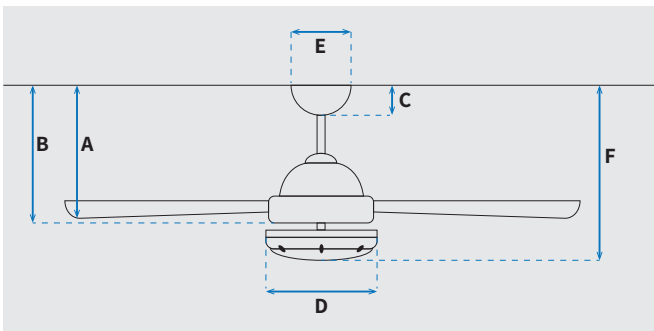

מקט: 73004-2848

מאורר תקרה דקורטיבי מבית המותג האמריקאי WESTINGHOUSE. בקוטר 42", מתאים לחדרים בגודל עד 20 מ"ר. מנוע עוצמתי ושקט במיוחד בעל יעילות אנרגטית גבוהה, הפעלה באמצעות שלט. גוף תאורה מובנה 17W אור קר 4000K. 15 שנות אחריות על המנוע ושנתיים אחריות על חלקים.

**שרטוט**

**מידות (ס"מ)**

21	A. מהתקרה ללהב הנמוך ביותר
28	B. מהתקרה לכפתור ההפעלה
6.2	C. מהתקרה לקצה החופה
17	D. רוחב כיסוי מנוע
13	E. רוחב חופה
32	F. מהתקרה עד קצה חיפוי התאורה

**נתונים טכניים**

כללי	
Alloy	סדרה
שלט	הפעלה באמצעות
3	מספר מהירויות
מצב חורף (פעולה הפוכה של המאורר)	פונקציות מיוחדות
51.5	עוצמת רעש db
135	זרימת אוויר m <sup>3</sup> /Min
עד 20 מ"ר	מתאים לחדר בגודל
47.5x27.5x23	מידות אריזה (ס"מ)
באמצעות מוט בלבד (כלול)	סוג התקנה
12°	זווית התקנה מקסימלית
15 שנים על המנוע, שנתיים על גוף המאורר	שנות אחריות

מנוע	
Silicon Steel Motor 153x12mm	סוג מנוע ומידות
223/173/110	סיבובי מנוע לדקה (max)
51W/30W/14W	הספק מנוע בוואט (max)
15.01 kW/h	צריכת חשמל kW/h

גוף	
42"	קוטר באינץ'
105	קוטר בס"מ
17W LED	סוג גוף תאורה
אור קר 4000K	גוון אור
1750	לומן (max)
IP20 - שימוש פנימי	דרגת אטימות
3	מספר להבים
MDF	חומר גלם להבים
אזוג/אלון	צבע כנפיים מתהפכות
ברונזה כהה	גימור גוף
10.16x1.27	אורך מוט (ס"מ)
6	משקל נטו (ק"ג)