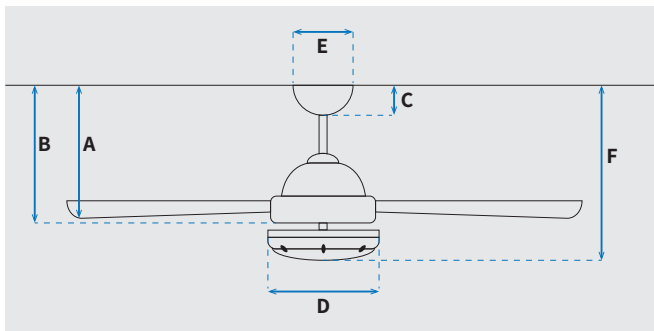

מקט: 73003-2848

מאורר תקרה דקורטיבי מבית המותג האמריקאי WESTINGHOUSE. בקוטר 42", מתאים לחדרים בגודל עד 20 מ"ר. מנוע עוצמתי ושקט במיוחד בעל יעילות אנרגטית גבוהה, הפעלה באמצעות שלט. גוף תאורה מובנה 17W אור קר 4000K. 15 שנות אחריות על המנוע ושנתיים אחריות על חלקים.

שרטוט

מידות (ס"מ)

21	A. מהתקרה ללהב הנמוך ביותר
28	B. מהתקרה לכפתור ההפעלה
6.2	C. מהתקרה לקצה החופה
17	D. רוחב כיסוי מנוע
13	E. רוחב חופה
32	F. מהתקרה עד קצה חיפוי התאורה

נתונים טכניים

כללי	
Alloy	סדרה
שלט	הפעלה באמצעות
3	מספר מהירויות
מצב חורף (פעולה הפוכה של המאורר)	פונקציות מיוחדות
51.5	עוצמת רעש db
135	זרימת אוויר m ³ /Min
עד 20 מ"ר	מתאים לחדר בגודל
47.5x27.5x23	מידות אריזה (ס"מ)
באמצעות מוט בלבד (כלול)	סוג התקנה
12°	זווית התקנה מקסימלית
15 שנים על המנוע, שנתיים על גוף המאורר	

מנוע	
Silicon Steel Motor 153x12mm	סוג מנוע ומידות
223/173/110	סיבובי מנוע לדקה (max)
51W/30W/14W	הספק מנוע בוואט (max)
15.01 kW/h	צריכת חשמל kW/h

גוף	
42"	קוטר באינץ'
105	קוטר בס"מ
17W LED	סוג גוף תאורה
אור קר 4000K	גוון אור
1750	לומן (max)
IP20 - שימוש פנימי	דרגת אטימות
3	מספר להבים
MDF	חומר גלם להבים
שחור/אפור כהה	צבע כנפיים מתהפכות
שחור מטאלי	גימור גוף
10.16x1.27	אורך מוט (ס"מ)
6	משקל נטו (ק"ג)