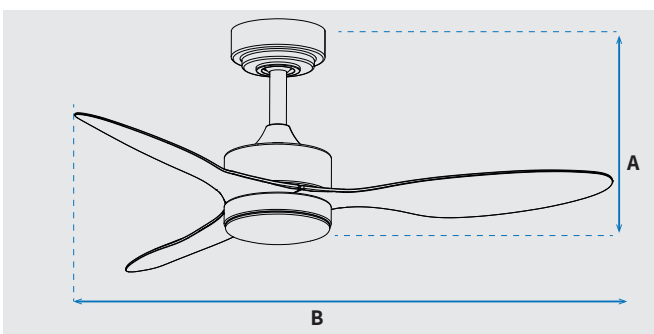

מק"טים בסדרה:

NTP-VMT42-BKWD-LED

NTP-VMT42-WHWD-LED

NTP-VMT42-WH-LED

מאורר תקרה דקורטיבי VERMONT מבית המותג NORTHER. עיצוב מודרני ויחודי, 3 כנפיים בקוטר 42", מתאים לחדרים בגודל עד 15 מ"ר. מנוע DC עוצמתי ושקט במיוחד הספק 32W בעל יעילות אנרגטית גבוהה, חסכוני בחשמל. RPM (סל"ד) 230 במהירות מקסימלית. המאורר מופעל באמצעות שלט המאפשר כיבוי/הדלקה, בחירה מתוך 6 עוצמות אורור, קביעת טיימר עד 8 שעות, בחירת גוון אור. למאורר 2 מצבים נוספים: מצב חורף (פעולת כנפיים בכיוון ההפוך להורדת האוויר החם למטה) ומצב רוח טבעית (שני עוצמת האורור באופן אקראי). המאורר מותאם לעבודה עם שעון שבת. במאוררים גוף תאורת LED בהספק 24W עם כיוסי פלסטיק אקרילי. מגיע עם מוט הארכה 150mm, ניתן לרכוש מוט הארכה 300mm בנפרד בצבע שחור/לבן. מגיע במגוון צבעים: גוף שחור עם כנפיים צבע עץ, גוף לבן עם כנפיים צבע עץ, גוף לבן עם כנפיים צבע לבן. 10 שנות אחריות על המנוע ושנה אחריות על חלקים.

נתונים טכניים

כללי	סדרה
VERMONT	הפעלה באמצעות
שלט	מספר מהירויות
6	פונקציות מיוחדות
טיימר, מצב חורף (פעולה הפוכה של המאורר)	עוצמת רעש db
50	זרימת אוויר m ³ /Min
99	מתאים לחדר בגודל
עד 15 מ"ר	סוג התקנה
באמצעות מוט בלבד (כלול)	שנות אחריות
10 שנים על המנוע, שנה על גוף המאורר	

שרטוט

מידות (ס"מ)

33.26	A. מהתקרה עד קצה חיפוי התאורה
106.6	B. מקצה כנף לקצה כנף

מנוע

DC Motor	סוג מנוע
230	סיבובי מנוע לדקה (max)
32W	הספק מנוע בוואט (max)

גוף

42"	קוטר באינץ'
106.6	קוטר בס"מ
24W LED	סוג גוף תאורה
IP20 - שימוש פנימי	דרגת אטימות
3	מספר כנפיים
ABS	חומר גלם כנפיים
לבן/עץ	צבע כנפיים
לבן/שחור	גימור גוף
15	אורך מוט (ס"מ)
NTP-30CM-BK-CI	צבע שחור: 30 ס"מ בנפרד:
NTP-30CM-WH-CI	צבע לבן: