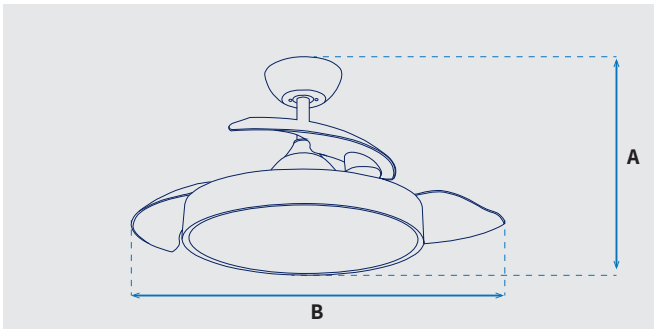

מק"טים בסדרה:

NTP-IR42-WH-LED

מאורר תקרה דקורטיבי IRIS מבית המותג NORTHER. עיצוב מודרני ויחודי, 3 כנפיים בקוטר 42", מתאים לחדרים בגודל עד 15 מ"ר. מנוע DC עוצמתי ושקט במיוחד הספק 35W בעל יעילות אנרגטית גבוהה, חסכוני בחשמל. RPM (סל"ד) 230 במהירות מקסימלית. המאורר מופעל באמצעות שלט המאפשר כיבוי/הדלקה, בחירה מתוך 6 עוצמות אורור, קביעת טיימר עד 8 שעות, בחירת גוון אור. למאורר 2 מצבים נוספים: מצב חורף (פעולת כנפיים בכיוון ההפוך להורדת האוויר החם למטה) ומצב רוח טבעית (שינוי עוצמת האורור באופן אקראי). המאורר מותאם לעבודה עם שעון שבת. במאוררים גוף תאורת לד בהספק 36W עם כיסוי פלסטיק אקרילי. מגיע עם שני מוטות הארכה 125/250mm. 10 שנות אחריות על המנוע ושנה אחריות על חלקים.

שרטוט

מידות (ס"מ)

50	A. מהתקרה עד קצה חיפוי התאורה
106.7	B. מקצה כנף לקצה כנף

נתונים טכניים

כללי	
IRIS	סדרה
שלט	הפעלה באמצעות
6	מספר מהירויות
פונקציות מיוחדות	טיימר, מצב חורף, מצב רוח טבעית, עבודה עם שעון שבת
42	עוצמת רעש db
180m ³ /Min	זרימת אוויר m ³ /Min
עד 15 מ"ר	מתאים לחדר בגודל
באמצעות מוט בלבד (כלול)	סוג התקנה
10 שנים על המנוע, שנה על גוף המאורר	שנות אחריות

מנוע	
DC Motor	סוג מנוע
230	סיבובי מנוע לדקה (max)
35W	הספק מנוע בוואט (max)

גוף	
"42	קוטר באינץ'
106.6	קוטר בס"מ
36W LED.	סוג גוף תאורה
IP20 - שימוש פנימי בלבד	דרגת אטימות
3	מספר להבים
PC	חומר גלם להבים
שקוף	צבע כנפיים
לבן	גימור גוף
12.5/25	אורך מוט (ס"מ)