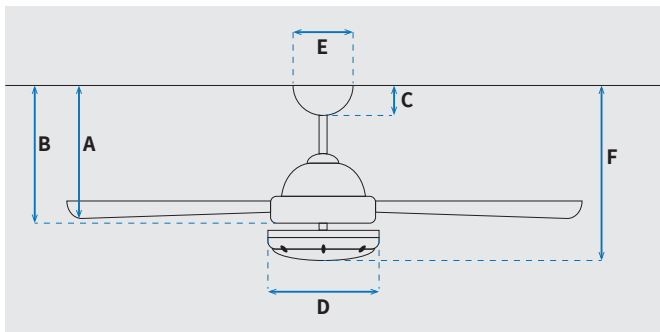

מקט: 73106-2848

DC
MOTOR

מאורר תקרה דקורטיבי מבית המותג האמריקאי WESTINGHOUSE. בקוטר 42", מתאים לחדרים בגודל עד 20 מ"ר. מנוע עוצמתי DC שקט במיוחד בעל יעילות אנרגטית גבוהה, הפעלה באמצעות שלט. גוף תאורה מובנה 20W גוון אור משתנה 6500K, 4000K, 3000K. 15 שנות אחריות על המנוע ושנתיים אחריות על החלקים. ניתן להפעלה עם שעון שבת

נתונים טכניים

כלי	סדרה
Magnolia	הפעלה באמצעות
שלט	מספר מהירויות
6	פונקציות מיוחדות
מצב חורף (פעולה הפוכה של המאורר)	עוצמת רעש db
42	זרימת אוויר m ³ /Min
137.4	מתאים לחדר בגודל
עד 20 מ"ר	מידות אריזה (ס"מ)
56.1x21.1x23	סוג התקנה
באמצעות מוט בלבד (כלול)	זווית התקנה מקסימלית
12°	שנות אחריות
15 שנים על המנוע, שנתיים על גוף המאורר	

* מחושב לפי קוט"ש 60.07 אגורות כולל מע"מ
** מחושב לפי 8 שעות

שרטוט

מידות (ס"מ)

30	A. מהתקרה ללהב הנמוך ביותר
-	B. מהתקרה לכפתור הפעלה
5.4	C. מהתקרה לקצה החופה
18	D. רוחב כיסוי מנוע
15	E. רוחב חופה
34.8	F. מהתקרה עד קצה חיפוי התאורה

מאורר	קוטר באינץ'
"42	קוטר בס"מ
105	סוג גוף תאורה
20W LED CCT	גוון אור
CCT 3000K/4000K/6500K	לומן (max)
1900lm/3000K, 1950lm/4000K, 2000lm/6500K	דרגת אטימות
IP20 - שימוש פנימי	מספר להבים
3	חומר גלם להבים
ABS	צבע כנפיים
עץ מייפל	גימור גוף
לבן	אורך מוט (ס"מ)
15.25x1.27	משקל נטו (ק"ג)
6	