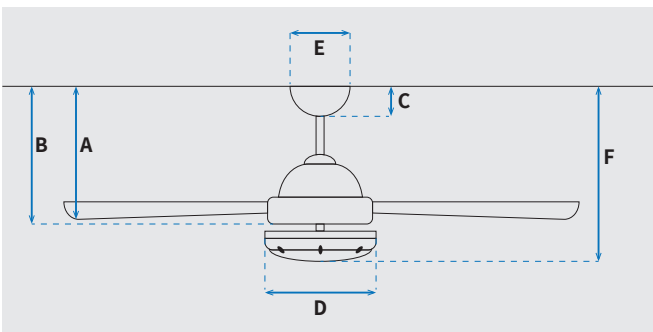

DC
MOTOR

נתונים טכניים

כלי	סדרה
Longwood	הפעלה באמצעות שלט
6	מספר מהירויות
פונקציות מיוחדות	מצב חורף (פעולה הפוכה של המאורר)
עוצמת רעש db	48
זרימת אוויר m ³ /Min	141
מתאים לחדר בגודל	עד 20 מ"ר
מידות אריזה (ס"מ)	52.1x23.4x28.8
סוג התקנה	באמצעות מוט בלבד (כלול)
זווית התקנה מקסימלית	12°
שנות אחריות	15 שנים על המנוע, שנתיים על גוף המאורר

מאורר	קוטר באינץ'
42"	105
קוטר בס"מ	24W LED
סוג גוף תאורה	גוון אור
CCT 3000K/4000K/6500K	לומן (max)
2050lm/3000K, 2450lm/4000K, 2150lm/6500K	דרגת אטימות
IP20 - שימוש פנימי	מספר להבים
3	חומר גלם להבים
ABS	צבע כנפיים
לבן	גימור גוף
לבן	אורך מוט (ס"מ)
15.25x1.27	משקל נטו (ק"ג)
5.2	

* מחושב לפי קוט"ש 60.07 אגורות כולל מע"מ
** מחושב לפי 8 שעות

שרטוט

מידות (ס"מ)

28	A. מהתקרה ללהב הנמוך ביותר
23.5	B. מהתקרה לכפתור הפעלה
5.5	C. מהתקרה לקצה החופה
22	D. רוחב כיסוי מנוע
13	E. רוחב חופה
38	F. מהתקרה עד קצה חיפוי התאורה