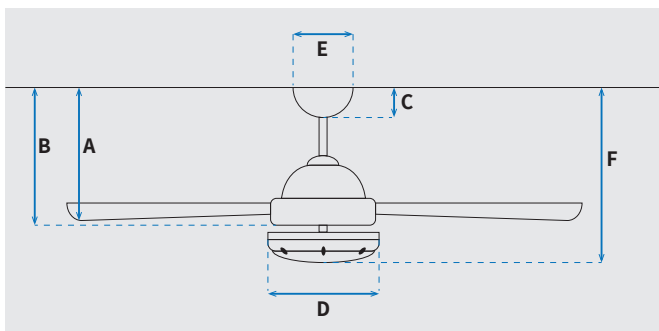

מקט: 73065-2848

מאורר תקרה דקורטיבי מבית המותג האמריקאי WESTINGHOUSE. בקוטר 48", מתאים לחדרים בגודל עד 20 מ"ר. מנוע עוצמתי ושקט במיוחד בעל יעילות אנרגטית גבוהה, הפעלה באמצעות שלט. גוף תאורה מובנה 20W גוון אור משתנה 6500K, 4000K, 3000K. 15 שנות אחריות על המנוע ושנתיים אחריות על החלקים.

\* מחושב לפי קוט"ש 60.07 אגורות כולל מע"מ  
\*\* מחושב לפי 8 שעות

כלי	
Talia	סדרה
שלט	הפעלה באמצעות
3	מספר מהירויות
מצב חורף (פעולה הפוכה של המאורר)	פונקציות מיוחדות
51	עוצמת רעש db
161	זרימת אוויר m <sup>3</sup> /Min
עד 20 מ"ר	מתאים לחדר בגודל
61.1x23.1x25.5	מידות אריזה (ס"מ)
באמצעות מוט בלבד (כלול)	סוג התקנה
12°	זווית התקנה מקסימלית
15 שנים על המנוע, שנתיים על גוף המאורר	שנות אחריות

### מידות (ס"מ)

23.7	A. מהתקרה ללהב הנמוך ביותר
32.6	B. מהתקרה לכפתור ההפעלה
6.1	C. מהתקרה לקצה החופה
17.6	D. רוחב כיסוי מנוע
13	E. רוחב חופה
37.9	F. מהתקרה עד קצה חיפוי התאורה

מאורר	
48"	קוטר באינץ'
122	קוטר בס"מ
20W LED	סוג גוף תאורה
CCT 3000K/4000K/6500K	גוון אור
1900lm/3000K, 1950lm/4000K, 2000lm/6500K (max)	לומן (max)
IP20 - שימוש פנימי	דרגת אטימות
3	מספר להבים
Plywood	חומר גלם להבים
שחור/דובדבן	צבע כנפיים מתהפכות
מתכת שחור	גימור גוף
15.25x1.27	אורך מוט (ס"מ)
6.55	משקל נטו (ק"ג)