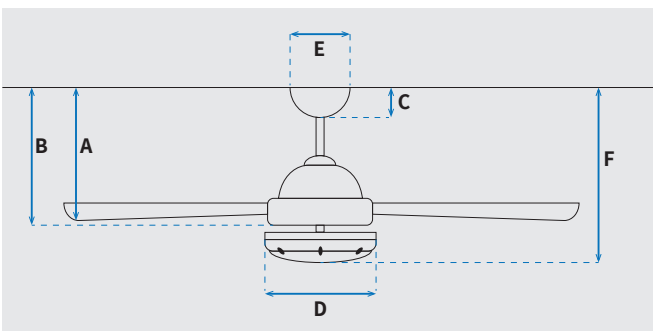

שרטוט

מידות (ס"מ)

23.7	A. מהתקרה ללהב הנמוך ביותר
32.6	B. מהתקרה לכפתור ההפעלה
6.1	C. מהתקרה לקצה החופה
17.6	D. רוחב כיסוי מנוע
13	E. רוחב חופה
37.9	F. מהתקרה עד קצה חיפוי התאורה