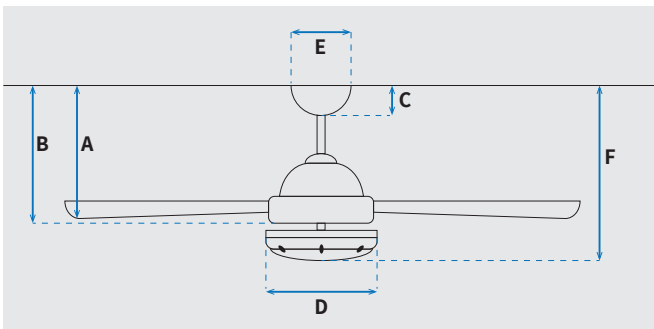

מקט: 73063-2848

מאורר תקרה דקורטיבי מבית המותג האמריקאי WESTINGHOUSE. בקוטר 42", מתאים לחדרים בגודל עד 20 מ"ר. מנוע עוצמתי ושקט במיוחד בעל יעילות אנרגטית גבוהה, הפעלה באמצעות שלט. גוף תאורה מובנה 20W גוון אור משתנה 6500K, 4000K, 3000K. 15 שנות אחריות על המנוע ושנתיים אחריות על החלקים.

נתונים טכניים

מנוע	
SS 153x13mm	סוג מנוע ומידות
235/184/106	סיבובי מנוע לדקה (max)
42W/25W/10.5W	הספק מנוע בוואט (max)
0.042 kW/h	צריכת חשמל מקסימלית kW/h
0.006/0.03	עלות צריכת חשמל מינ'/מקס' לשעה*
0.05/0.20	עלות צריכת חשמל מינ'/מקס' לילה**

* מחושב לפי קוט"ש 60.07 אגורות כולל מע"מ
** מחושב לפי 8 שעות

כלי	
Talia	סדרה
שלט	הפעלה באמצעות
3	מספר מהירויות
מצב חורף (פעולה הפוכה של המאורר)	פונקציות מיוחדות
51.5	עוצמת רעש db
135	זרימת אוויר m ³ /Min
עד 20 מ"ר	מתאים לחדר בגודל
49.1x26.4x24	מידות אריזה (ס"מ)
באמצעות מוט בלבד (כלול)	סוג התקנה
12°	זווית התקנה מקסימלית
15 שנים על המנוע, שנתיים על גוף המאורר	שנות אחריות

שרטוט

מידות (ס"מ)

23.7	A. מהתקרה ללהב הנמוך ביותר
32.6	B. מהתקרה לכפתור ההפעלה
6.1	C. מהתקרה לקצה החופה
17.6	D. רוחב כיסוי מנוע
13	E. רוחב חופה
37.9	F. מהתקרה עד קצה חיפוי התאורה

מאורר	
42"	קוטר באינץ'
105	קוטר בס"מ
20W LED	סוג גוף תאורה
CCT 3000K/4000K/6500K	גוון אור
1900lm/3000K, 1950lm/4000K, 2000lm/6500K (max)	לומן (max)
IP20 - שימוש פנימי	דרגת אטימות
3	מספר להבים
MDF	חומר גלם להבים
שחור/דובדבן	צבע כנפיים מתהפכות
מתכת שחור	גימור גוף
15.25x1.27	אורך מוט (ס"מ)
6.2	משקל נטו (ק"ג)