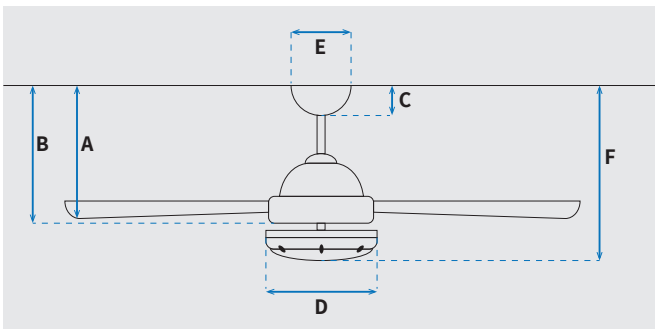

### מידות (ס"מ)

23.7	A. מהתקרה ללהב הנמוך ביותר
32.6	B. מהתקרה לכפתור ההפעלה
6.1	C. מהתקרה לקצה החופה
17.6	D. רוחב כיסוי מנוע
13	E. רוחב חופה
37.9	F. מהתקרה עד קצה חיפוי התאורה

כלי	
Talia	סדרה
שלט	הפעלה באמצעות
3	מספר מהירויות
מצב חורף (פעולה הפוכה של המאורר)	פונקציות מיוחדות
51.5	עוצמת רעש db
135	זרימת אוויר m <sup>3</sup> /Min
עד 20 מ"ר	מתאים לחדר בגודל
49.1x26.4x24	מידות אריזה (ס"מ)
באמצעות מוט בלבד (כלול)	סוג התקנה
12°	זווית התקנה מקסימלית
15 שנים על המנוע, שנתיים על גוף המאורר	שנות אחריות