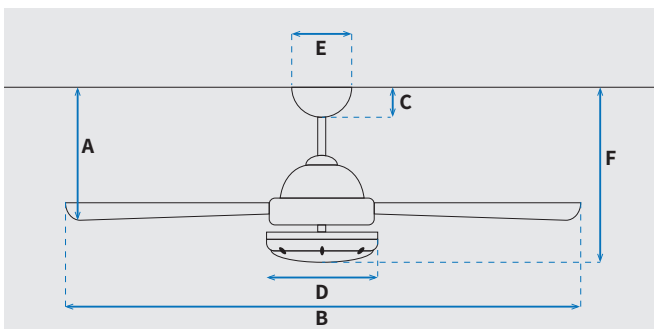

מנוע	
AC Motor	סוג מנוע
260	סיבובי מנוע לדקה (max)
51W	הספק מנוע בוואט (max)

גוף	
"42	קוטר באינץ'
104	קוטר בס"מ
20W LED	סוג גוף תאורה
IP20 - שימוש פנימי	דרגת אטימות
3	מספר להבים
MDF	חומר גלם להבים
שחור/לבן/קפה/עץ בהיר	צבע כנפיים
שחור/לבן/קפה	גימור גוף
10/25	אורך מוט (ס"מ)

### מידות (ס"מ)

30/40	A. מהתקרה ללהב הנמוך ביותר
104	B. מקצה כנף לקצה כנף
6	C. מהתקרה לקצה החופה
49	D. רוחב כיסוי מנוע
15	E. רוחב חופה
32.5/42.5	F. מהתקרה עד קצה חיפוי התאורה