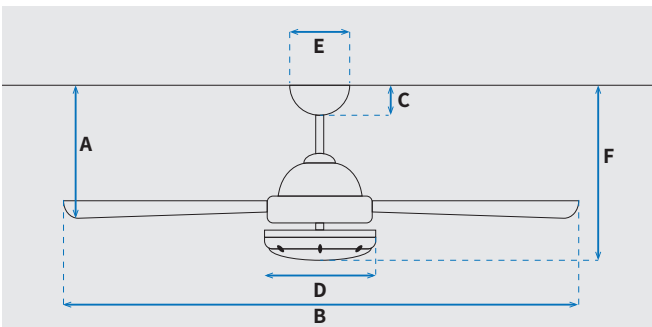

מק"טים: NT-KAN40-BK-LED
NT-KAN40-WH-LED

מאורר תקרה דקורטיבי מבית המותג NORTHER. בקוטר 40", מתאים לחדרים בגודל עד 28 מ"ר. מנוע AC עוצמתי ושקט, הפעלה באמצעות שלט. 3 מהירויות. גוף תאורה לד הספק 20W, גוון אור משתנה מגיע בשחור ולבן. 10 שנות אחריות על המנוע ושנה אחריות על חלקים.

נתונים טכניים

כללי	
KANSAS	סדרה
שלט	הפעלה באמצעות
3	מספר מהירויות
טיימר עד 8 שעות	פונקציות מיוחדות
50	עוצמת רעש מירבית db
115	זרימת אוויר m ³ /Min
עד 28 מ"ר	מתאים לחדר בגודל
באמצעות מוט בלבד (כלול)	סוג התקנה
10 שנים על המנוע, שנה על גוף המאורר	שנות אחריות

שרטוט

מידות (ס"מ)

30/44	A. מהתקרה ללהב הנמוך ביותר
96	B. מקצה כנף לקצה כנף
6	C. מהתקרה לקצה החופה
22	D. רוחב כיסוי מנוע
15	E. רוחב חופה
32.5/42.5	F. מהתקרה עד קצה חיפוי התאורה

מנוע	
AC Motor	סוג מנוע
250	סיבובי מנוע לדקה (max)
51W	הספק מנוע בוואט (max)

גוף	
"40	קוטר באינץ'
96	קוטר בס"מ
20W LED	סוג גוף תאורה
IP20 - שימוש פנימי	דרגת אטימות
3	מספר להבים
ABS	חומר גלם להבים
שחור/לבן	צבע כנפיים
שחור/לבן	גימור גוף
10/25	אורך מוט (ס"מ)