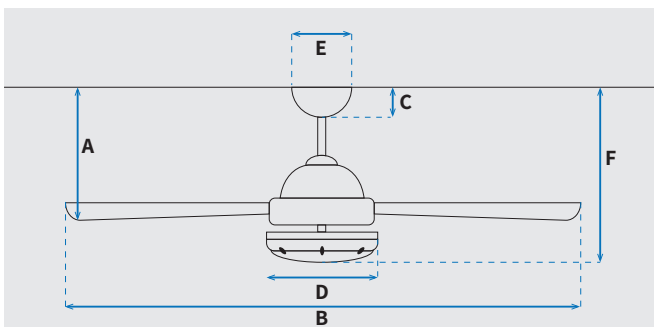

IP44

NT-IP4450-BK-RC  
NT-IP4450-WH-RC

מק"טים:

מאורר תקרה דקורטיבי מוגן מים לפרגולות ומרפסות IP44 ללא תאורה כולל רמקול Bluetooth, מבית המותג NORTHER. בקוטר 50", מתאים לחדרים בגודל עד 28 מ"ר. מנוע AC עוצמתי ושקט, הפעלה באמצעות שלט (מאורר ורמקול Bluetooth). 3 מהירויות. מגיע בשחור ולבן. 10 שנות אחריות על המנוע ושנה אחריות על חלקים.

### נתונים טכניים

כללי	
DOLPHIN BT	סדרה
שלט (מאורר ורמקול Bluetooth)	הפעלה באמצעות
3	מספר מהירויות
טיימר עד 8 שעות	פונקציות מיוחדות
50	עוצמת רעש מירבית db
177	זרימת אוויר m <sup>3</sup> /Min
עד 28 מ"ר	מתאים לחדר בגודל
באמצעות מוט בלבד (כלול)	סוג התקנה
10 שנים על המנוע, שנה על גוף המאורר	שנות אחריות

מנוע	
AC Motor	סוג מנוע
195	סיבובי מנוע לדקה (max)
66W	הספק מנוע בוואט (max)

גוף	
"50	קוטר באינץ'
127	קוטר בס"מ
IP44 - שימוש פנימי וחיפוי מקורה	דרגת אטימות
3	מספר להבים
ABS	חומר גלם להבים
שחור/לבן	צבע כנפיים
שחור/לבן	גימור גוף
10/25	אורך מוט (ס"מ)

### מידות (ס"מ)

29/44	A. מהתקרה ללהב הנמוך ביותר
127	B. מקצה כנף לקצה כנף
6	C. מהתקרה לקצה החופה
22	D. רוחב כיסוי מנוע
15	E. רוחב חופה
36/46	F. מהתקרה עד קצה חיפוי המאורר