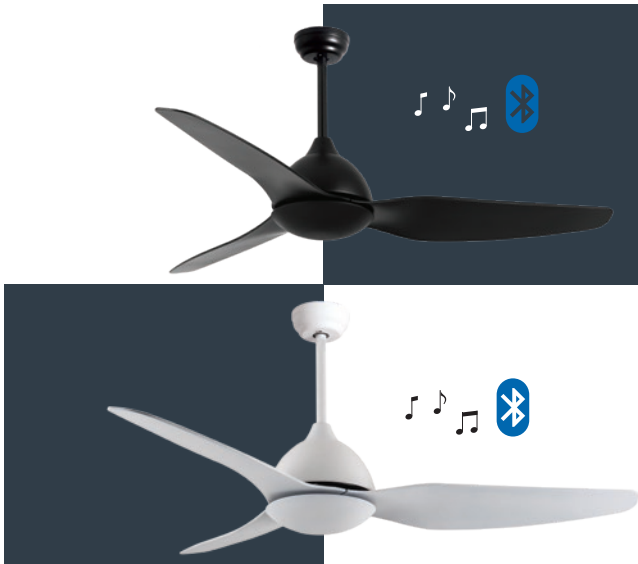

IP44

NT-IP4450-BK-RC  
NT-IP4450-WH-RC

מק"טים:

מאורר תקרה דקורטיבי מוגן מים לפרגולות ומרפסות IP44 ללא תאורה כולל רמקול Bluetooth, מבית המותג NORTHER. בקוטר 50", מתאים לחדרים בגודל עד 28 מ"ר. מנוע AC עוצמתי ושקט, הפעלה באמצעות שלט (מאורר ורמקול Bluetooth). 3 מהירויות. מגיע בשחור ולבן. 10 שנות אחריות על המנוע ושנה אחריות על חלקים.

### נתונים טכניים

כללי	
DOLPHIN BT	סדרה
שלט (מאורר ורמקול Bluetooth)	הפעלה באמצעות
3	מספר מהירויות
טיימר עד 8 שעות	פונקציות מיוחדות
50	עוצמת רעש מירבית db
177	זרימת אוויר m <sup>3</sup> /Min
עד 28 מ"ר	מתאים לחדר בגודל
באמצעות מוט בלבד (כלול)	סוג התקנה
10 שנים על המנוע, שנה על גוף המאורר	שנות אחריות

מנוע	
AC Motor	סוג מנוע
195	סיבובי מנוע לדקה (max)
66W	הספק מנוע בוואט (max)

גוף	
"50	קוטר באינץ'
127	קוטר בס"מ
IP44 - שימוש פנימי וחיפוי מקורה	דרגת אטימות
3	מספר להבים
ABS	חומר גלם להבים
שחור/לבן	צבע כנפיים
שחור/לבן	גימור גוף
10/25	אורך מוט (ס"מ)