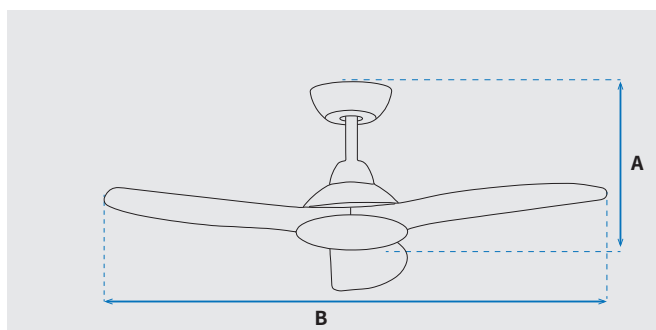

מק"טים: NTP-SPR46-BK-LED  
NTP-SPR46-BKBW-LED  
NTP-SPR46-WH-LED  
NTP-SPR46-WHBW-LED

מאורר תקרה דקורטיבי מבית המותג NORTHER. בקוטר 46", מתאים לחדרים בגודל עד 25 מ"ר. מנוע DC עוצמתי ושקט במיוחד בעל יעילות אנרגטית גבוהה, הפעלה באמצעות שלט. 6 מהירויות. גוף תאורה לד הספק 24W, גוון אור משתנה מגיע בשחור, שחור ועץ, לבן, לבן ועץ. 10 שנות אחריות על המנוע ושנה אחריות על חלקים.

### נתונים טכניים

כללי	
PRIMO	סדרה
שלט	הפעלה באמצעות
6	מספר מהירויות
טיימר, מצב חורף (פעולה הפוכה של המאורר)	פונקציות מיוחדות
46	עוצמת רעש db
191	זרימת אוויר m <sup>3</sup> /Min
עד 25 מ"ר	מתאים לחדר בגודל
באמצעות מוט בלבד (כלול)	סוג התקנה
10 שנים על המנוע, שנה על גוף המאורר	שנות אחריות

מנוע	
DC Motor	סוג מנוע
260	סיבובי מנוע לדקה (max)
30W	הספק מנוע בוואט (max)

גוף	
"46	קוטר באינץ'
116.8	קוטר בס"מ
24W LED	סוג גוף תאורה
IP20 - שימוש פנימי	דרגת אטימות
3	מספר להבים
ABS	חומר גלם להבים
שחור/לבן/עץ	צבע כנפיים
שחור/לבן	גימור גוף
12.5/25	אורך מוט (ס"מ)

### מידות (ס"מ)

23.3/35.8	A. מהתקרה עד קצה חיפוי התאורה
116.8	B. מקצה כנף לקצה כנף