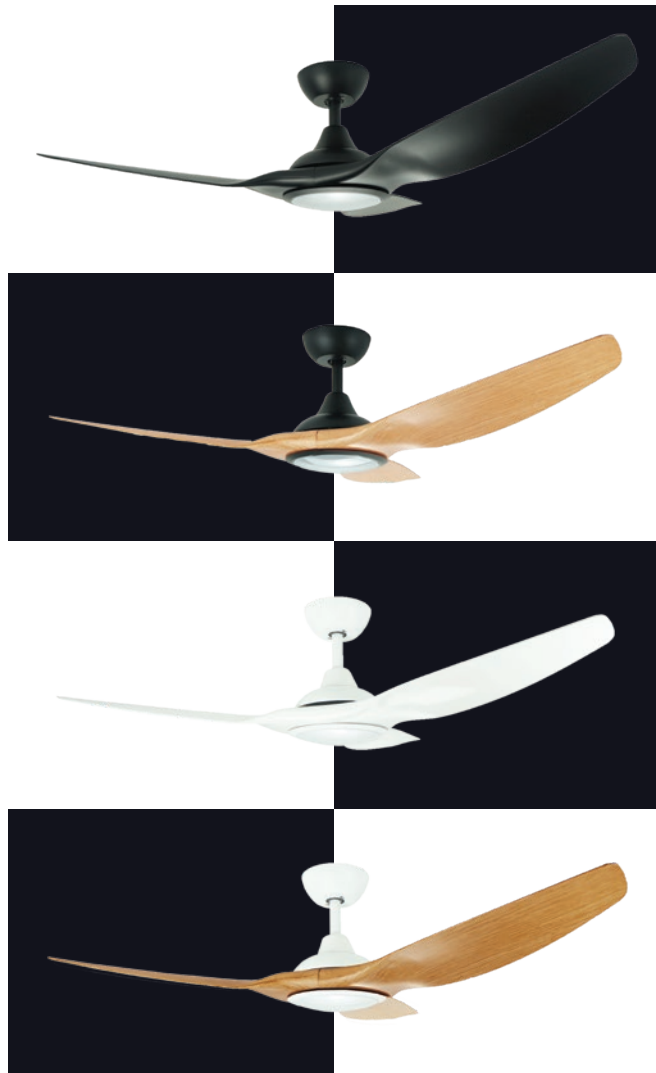

מק"טים: NTP-SPR46-BK-LED  
NTP-SPR46-BKBW-LED  
NTP-SPR46-WH-LED  
NTP-SPR46-WHBW-LED

מאורר תקרה דקורטיבי מבית המותג NORTHER. בקוטר 46", מתאים לחדרים בגודל עד 25 מ"ר. מנוע DC עוצמתי ושקט במיוחד בעל יעילות אנרגטית גבוהה, הפעלה באמצעות שלט. 6 מהירויות. גוף תאורה לד הספק 24W, גוון אור משתנה מגיע בשחור, שחור ועץ, לבן, לבן ועץ. 10 שנות אחריות על המנוע ושנה אחריות על חלקים.

### נתונים טכניים

כללי	
PRIMO	סדרה
שלט	הפעלה באמצעות
6	מספר מהירויות
טיימר, מצב חורף (פעולה הפוכה של המאורר)	פונקציות מיוחדות
46	עוצמת רעש db
191	זרימת אוויר m <sup>3</sup> /Min
עד 25 מ"ר	מתאים לחדר בגודל
באמצעות מוט בלבד (כלול)	סוג התקנה
10 שנים על המנוע, שנה על גוף המאורר	שנות אחריות

מנוע	
DC Motor	סוג מנוע
260	סיבובי מנוע לדקה (max)
30W	הספק מנוע בוואט (max)

גוף	
"46	קוטר באינץ'
116.8	קוטר בס"מ
24W LED	סוג גוף תאורה
IP20 - שימוש פנימי	דרגת אטימות
3	מספר להבים
ABS	חומר גלם להבים
שחור/לבן/עץ	צבע כנפיים
שחור/לבן	גימור גוף
12.5/25	אורך מוט (ס"מ)