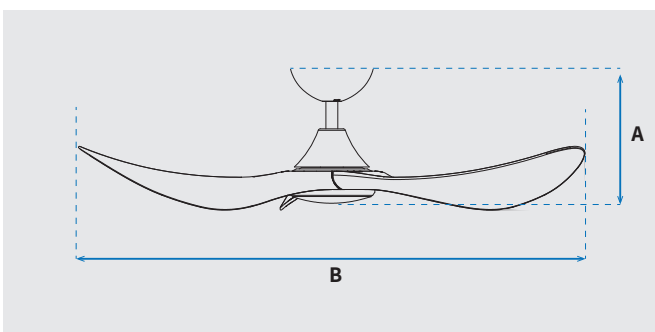

מק"טים: NTP-VTR52-BK-LED
NTP-VTR52-BKBW-LED
NTP-VTR52-WH-LED

מאורר תקרה דקורטיבי מבית המותג NORTHER. בקוטר 52", מתאים לחדרים בגודל עד 40 מ"ר. מנוע DC עוצמתי ושקט במיוחד בעל יעילות אנרגטית גבוהה, הפעלה באמצעות שלט. 6 מהירויות. גוף תאורה לד הספק 18W, גוון אור משתנה מגיע בשחור ושחור-עץ. 10 שנות אחריות על המנוע ושנה אחריות על חלקים.

נתונים טכניים

כללי	
VITTORIA	סדרה
שלט	הפעלה באמצעות
6	מספר מהירויות
טיימר, מצב חורף (פעולה הפוכה של המאורר)	פונקציות מיוחדות
52	עוצמת רעש db
168	זרימת אוויר m ³ /Min
עד 40 מ"ר	מתאים לחדר בגודל
באמצעות מוט בלבד (כלול)	סוג התקנה
10 שנים על המנוע, שנה על גוף המאורר	שנות אחריות

מנוע	
DC Motor	סוג מנוע
250	סיבובי מנוע לדקה (max)
35W	הספק מנוע בוואט (max)

גוף	
52	קוטר באינץ'
132	קוטר בס"מ
18W LED	סוג גוף תאורה
IP20 - שימוש פנימי	דרגת אטימות
3	מספר להבים
ABS	חומר גלם להבים
שחור/עץ/לבן	צבע כנפיים
שחור/לבן/לבן	גימור גוף
12.5/25	אורך מוט (ס"מ)

שרטוט

מידות (ס"מ)

32.3/44.8	A. מהתקרה עד קצה חיפוי התאורה
132	B. מקצה כנף לקצה כנף