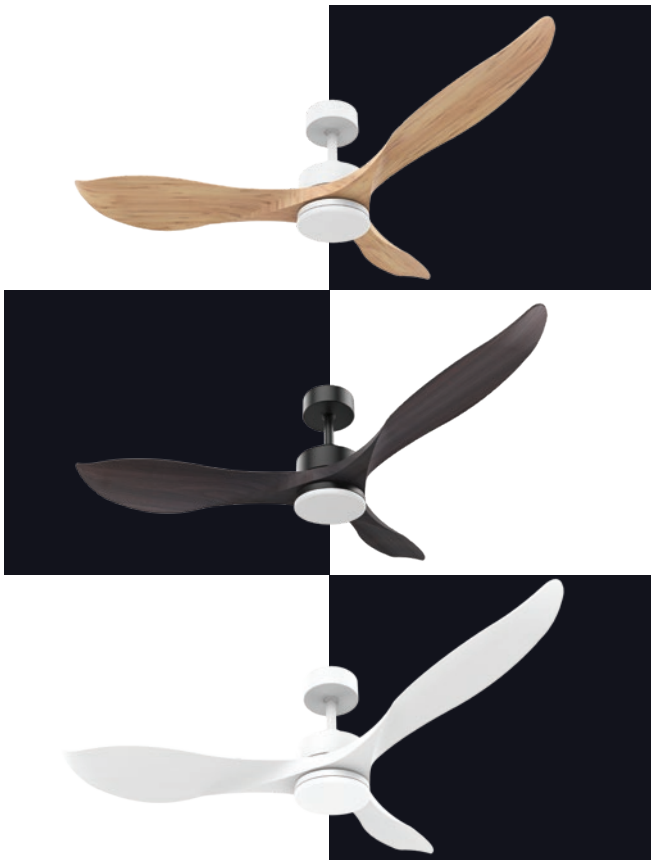

מק"טים: NTP-VIT53-WHBW-LED  
NTP-VIT53-BKWN-LED  
NTP-VIT53-WH-LED

מאורר תקרה דקורטיבי מבית המותג NORTHER. בקוטר 53", מתאים לחדרים בגודל עד 40 מ"ר. מנוע DC עוצמתי ושקט במיוחד בעל יעילות אנרגטית גבוהה, הפעלה באמצעות שלט. 6 מהירויות. גוף תאורה לד הספק 18W, גוון אור משתנה מגיע בלבן - עץ ושחור-עץ אגוז. 10 שנות אחריות על המנוע ושנה אחריות על חלקים.

נתונים טכניים

כללי	
VITA	סדרה
שלט	הפעלה באמצעות
6	מספר מהירויות
טיימר, מצב חורף (פעולה הפוכה של המאורר)	פונקציות מיוחדות
55	עוצמת רעש db
162	זרימת אוויר m <sup>3</sup> /Min
עד 40 מ"ר	מתאים לחדר בגודל
באמצעות מוט בלבד (כלול)	סוג התקנה
10 שנים על המנוע, שנה על גוף המאורר	שנות אחריות

מנוע	
DC Motor	סוג מנוע
250	סיבובי מנוע לדקה (max)
40W	הספק מנוע בוואט (max)

גוף	
"53	קוטר באינץ'
134.5	קוטר בס"מ
18W LED	סוג גוף תאורה
IP20 - שימוש פנימי	דרגת אטימות
3	מספר להבים
ABS	חומר גלם להבים
עץ/עץ אגוז/לבן	צבע כנפיים
לבן/שחור/לבן	גימור גוף
12.5/25	אורך מוט (ס"מ)