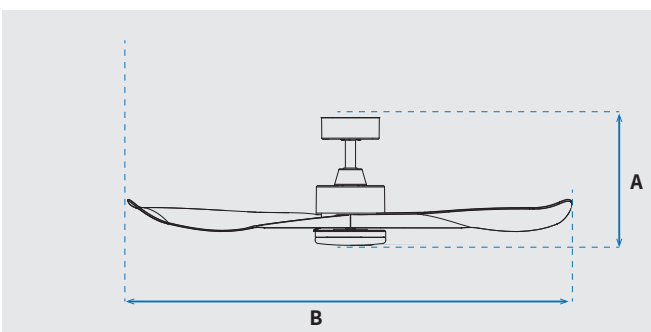

מק"טים: NTP-VIT53-WHBW-LED  
NTP-VIT53-BKWN-LED  
NTP-VIT53-WH-LED

מאורר תקרה דקורטיבי מבית המותג NORTHER. בקוטר 53", מתאים לחדרים בגודל עד 40 מ"ר. מנוע DC עוצמתי ושקט במיוחד בעל יעילות אנרגטית גבוהה, הפעלה באמצעות שלט. 6 מהירויות. גוף תאורה לד הספק 18W, גוון אור משתנה מגיע בלבן - עץ ושחור-עץ אגוז. 10 שנות אחריות על המנוע ושנה אחריות על חלקים.

נתונים טכניים

כללי	
VITA	סדרה
שלט	הפעלה באמצעות
6	מספר מהירויות
טיימר, מצב חורף (פעולה הפוכה של המאורר)	פונקציות מיוחדות
55	עוצמת רעש db
162	זרימת אוויר m <sup>3</sup> /Min
עד 40 מ"ר	מתאים לחדר בגודל
באמצעות מוט בלבד (כלול)	סוג התקנה
10 שנים על המנוע, שנה על גוף המאורר	שנות אחריות

מנוע	
DC Motor	סוג מנוע
250	סיבובי מנוע לדקה (max)
40W	הספק מנוע בוואט (max)

גוף	
"53	קוטר באינץ'
134.5	קוטר בס"מ
18W LED	סוג גוף תאורה
IP20 - שימוש פנימי	דרגת אטימות
3	מספר להבים
ABS	חומר גלם להבים
עץ/עץ אגוז/לבן	צבע כנפיים
לבן/שחור/לבן	גימור גוף
12.5/25	אורך מוט (ס"מ)

שרטוט

מידות (ס"מ)

34.3/46.8	A. מהתקרה עד קצה חיפוי התאורה
134.5	B. מקצה כנף לקצה כנף