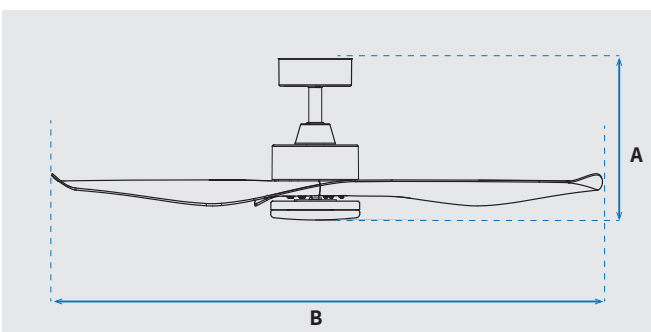

מק"טים: NTP-UNO52-BK-LED
NTP-UNO52-BKBW-LED
NTP-UNO52-WH-LED
NTP-UNO52-WHBW-LED

מאוורר תקרה דקורטיבי מבית המותג NORTHER. בקוטר 52", מתאים לחדרים בגודל עד 36 מ"ר. מנוע DC עוצמתי ושקט במיוחד בעל יעילות אנרגטית גבוהה, הפעלה באמצעות שלט. 6 מהירויות. גוף תאורה לד הספק 18W, גוון אור משתנה מגיע בשחור ושחור-עץ. 10 שנות אחריות על המנוע ושנה אחריות על חלקים.

נתונים טכניים

כללי	
UNO	סדרה
שלט	הפעלה באמצעות
6	מספר מהירויות
טיימר, מצב חורף (פעולה הפוכה של המאוורר)	פונקציות מיוחדות
54	עוצמת רעש db
163	זרימת אוויר m ³ /Min
עד 36 מ"ר	מתאים לחדר בגודל
באמצעות מוט בלבד (כלול)	סוג התקנה
10 שנים על המנוע, שנה על גוף המאוורר	שנות אחריות

מנוע	
DC Motor	סוג מנוע
255	סיבובי מנוע לדקה (max)
40W	הספק מנוע בוואט (max)

גוף	
"52	קוטר באינץ'
132.6	קוטר בס"מ
18W LED	סוג גוף תאורה
IP20 - שימוש פנימי	דרגת אטימות
3	מספר להבים
ABS	חומר גלם להבים
שחור/עץ/לבן/עץ	צבע כנפיים
שחור/שחור/לבן/לבן	גימור גוף
12.5/25	אורך מוט (ס"מ)

שרטוט

מידות (ס"מ)

34.3/46.8	A. מהתקרה עד קצה חיפוי התאורה
132.6	B. מקצה כנף לקצה כנף