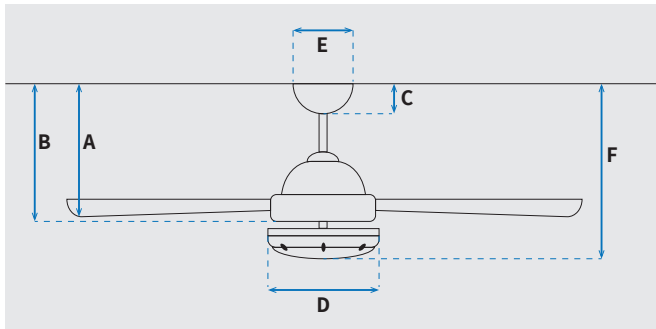

מקט: 72180-2848

מאורר תקרה דקורטיבי מבית המותג האמריקאי WESTINGHOUSE. בקוטר 44", מתאים לחדרים בגודל עד 25 מ"ר. מנוע עוצמתי ושקט במיוחד בעל יעילות אנרגטית גבוהה, הפעלה באמצעות שלט. גוף תאורה מובנה מתאים להברגה E27. 15 שנות אחריות על המנוע ושנתיים אחריות על חלקים.

2X
כולל נורות 10W A60

שרטוט

מידות (ס"מ)

24	A. מהתקרה ללהב הנמוך ביותר
7.5	B. מהתקרה לכפתור ההפעלה
7.5	C. מהתקרה לקצה החופה
24	D. רוחב כיסוי מנוע
23	E. רוחב חופה
34	F. מהתקרה עד קצה חיפוי התאורה

נתונים טכניים

כללי	סדרה
Halley	הפעלה באמצעות שלט
3	מספר מהירויות
מזב חורף (פעולה הפוכה של המאורר)	פונקציות מיוחדות
48.8	עוצמת רעש db
142	זרימת אוויר m ³ /Min
16.2	צריכת חשמל שנתית kW/Hr
עד 25 מ"ר	מתאים לחדר בגודל
51.5x29x32	מידות אריזה
התקנה צמודת תקרה בלבד	סוג התקנה
15 שנים על המנוע, שנתיים על גוף המאורר	שנות אחריות

מנוע

Silicon Steel Motor 153x17mm	סוג מנוע ומידות
229	סיבובי מנוע לדקה (max)
50W	הספק מנוע בוואט (max)

גוף

"44	קוטר באינץ'
112	קוטר בס"מ
E27 X2	סוג גוף תאורה
IP20 - שימוש פנימי	דרגת אטימות
3	מספר להבים
Plywood	חומר גלם להבים
לבן/מייפל	צבע כנפיים מתהפכות
לבן	גימור גוף
-	אורך מוט (ס"מ)
8.28/7.1	משקל נטו/כולל אריזה (ק"ג)