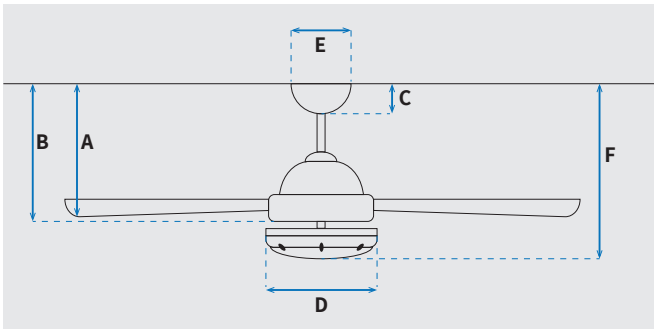

מקט: 78728-2848

מאורר תקרה דקורטיבי מבית המותג האמריקאי WESTINGHOUSE. בקוטר 42", מתאים לחדרים בגודל עד 20 מ"ר. מנוע עוצמתי ושקט במיוחד בעל יעילות אנרגטית גבוהה, הפעלה באמצעות שלט. גוף תאורה מובנה LED 17W. 15 שנות אחריות על המנוע ושנתיים אחריות על חלקים.

שרטוט

מידות (ס"מ)

29	A. מהתקרה ללהב הנמוך ביותר
30	B. מהתקרה לכפתור ההפעלה
6.2	C. מהתקרה לקצה החופה
19	D. רוחב כיסוי מנוע
13	E. רוחב חופה
38	F. מהתקרה עד קצה חיפוי התאורה

נתונים טכניים

כללי	סדרה
Colosseum	הפעלה באמצעות שלט
שלט	מספר מהירויות
3	פונקציות מיוחדות
מצב חורף (פעולה הפוכה של המאורר)	עוצמת רעש db
47.7	זרימת אוויר m ³ /Min
142	צריכת חשמל שנתית kW/Hr
16.9	מתאים לחדר בגודל
עד 20 מ"ר	מידות אריזה
48.5x23x25	סוג התקנה
עם או בלי מוט בהתאם לגובה התקרה	שנות אחריות
15 שנים על המנוע, שנתיים על גוף המאורר	

מנוע

Silicon Steel Motor 153x12mm	סוג מנוע ומידות
220	סיבובי מנוע לדקה (max)
50W	הספק מנוע בוואט (max)

גוף

42	קוטר באינץ'
105	קוטר בס"מ
LED 17W 4000K	סוג גוף תאורה
IP20 - שימוש פנימי	דרגת אטימות
4	מספר להבים
MDF	חומר גלם להבים
מייפל/כסף	צבע כנפיים מתהפכות
ניקל מוברש	גימור גוף
10	אורך מוט (ס"מ)
6.32/5.68	משקל נטו/כולל אריזה (ק"ג)