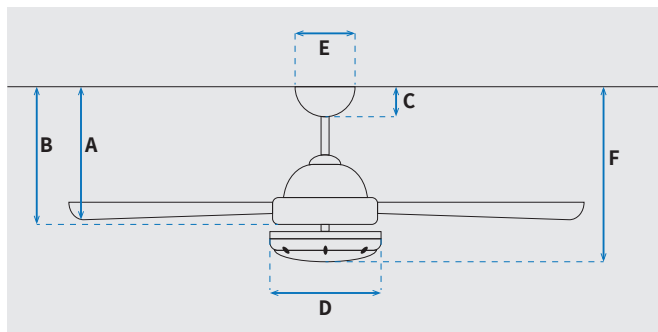

מקט: 78709-2848

מאורר תקרה דקורטיבי מבית המותג האמריקאי WESTINGHOUSE. בקוטר 42", מתאים לחדרים בגודל עד 20 מ"ר. מנוע עוצמתי ושקט במיוחד בעל יעילות אנרגטית גבוהה, הפעלה באמצעות חוט משיכה. גוף תאורה מובנה מתאים להברגה E27. 15 שנות אחריות על המנוע ושנתיים אחריות על חלקים.

כולל נורות 10W A60

שרטוט

מידות (ס"מ)

29	A. מהתקרה ללהב הנמוך ביותר
32.5	B. מהתקרה לכפתור ההפעלה
6.2	C. מהתקרה לקצה החופה
17	D. רוחב כיסוי מנוע
13	E. רוחב חופה
44	F. מהתקרה עד קצה חיפוי התאורה

נתונים טכניים

כללי	סדרה
Capitol	הפעלה באמצעות חוט משיכה
3	מספר מהירויות
מזב חורף (פעולה הפוכה של המאורר)	פונקציות מיוחדות
47.7	עוצמת רעש db
112	זרימת אוויר m ³ /Min
13.6	צריכת חשמל שנתית kW/Hr
עד 20 מ"ר	מתאים לחדר בגודל
42.5x23x25.5	מידות אריזה
עם או בלי מוט בהתאם לגובה התקרה	סוג התקנה
15 שנים על המנוע, שנתיים על גוף המאורר	שנות אחריות

מנוע	סוג מנוע ומידות
Silicon Steel Motor 153x12mm	196
סיבובי מנוע לדקה (max)	50W
הספק מנוע בוואט (max)	

גוף	קוטר באינץ'
42	קוטר בס"מ
105	סוג גוף תאורה
E14 X2	דרגת אטימות
IP20 - שימוש פנימי	מספר להבים
4	חומר גלם להבים
MDF	צבע כנפיים מתהפכות
שחור/אפור כהה	גימור גוף
שחור מטאלי	אורך מוט (ס"מ)
10	משקל נטו/כולל אריזה (ק"ג)
5/4.42	