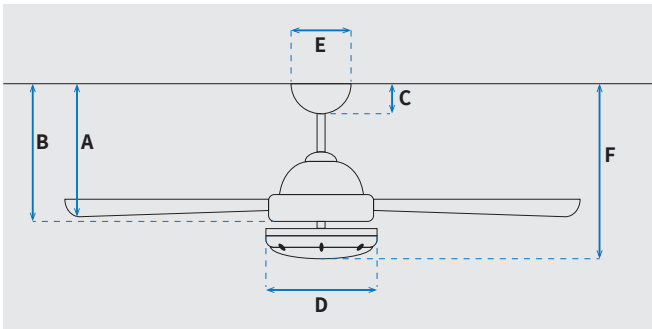

מקט: 78708-2848

מאורר תקרה דקורטיבי מבית המותג האמריקאי WESTINGHOUSE. בקוטר 42", מתאים לחדרים בגודל עד 20 מ"ר. מנוע עוצמתי ושקט במיוחד בעל יעילות אנרגטית גבוהה, הפעלה באמצעות חוט משיכה. גוף תאורה מובנה מתאים להברגה E27. 15 שנות אחריות על המנוע ושנתיים אחריות על חלקים.

1X
כולל נורות 10W A60

שרטוט

מידות (ס"מ)

29	A. מהתקרה ללהב הנמוך ביותר
32.5	B. מהתקרה לכפתור ההפעלה
6.2	C. מהתקרה לקצה החופה
17	D. רוחב כיסוי מנוע
13	E. רוחב חופה
44	F. מהתקרה עד קצה חיפוי התאורה

נתונים טכניים

כללי	סדרה
Capitol	הפעלה באמצעות חוט משיכה
3	מספר מהירויות
מזב חורף (פעולה הפוכה של המאורר)	פונקציות מיוחדות
47.7	עוצמת רעש db
112	זרימת אוויר m ³ /Min
13.6	צריכת חשמל שנתית kW/Hr
עד 20 מ"ר	מתאים לחדר בגודל
42.5x23x25.5	מידות אריזה
עם או בלי מוט בהתאם לגובה התקרה	סוג התקנה
15 שנים על המנוע, שנתיים על גוף המאורר	שנות אחריות

מנוע

Silicon Steel Motor 153x12mm	סוג מנוע ומידות
196	סיבובי מנוע לדקה (max)
50W	הספק מנוע בוואט (max)

גוף

42	קוטר באינץ'
105	קוטר בס"מ
E14 X2	סוג גוף תאורה
IP20 - שימוש פנימי	דרגת אטימות
4	מספר להבים
MDF	חומר גלם להבים
לבן/עץ בהיר	צבע כנפיים מתהפכות
לבן	גימור גוף
10	אורך מוט (ס"מ)
5/4.42	משקל נטו/כולל אריזה (ק"ג)