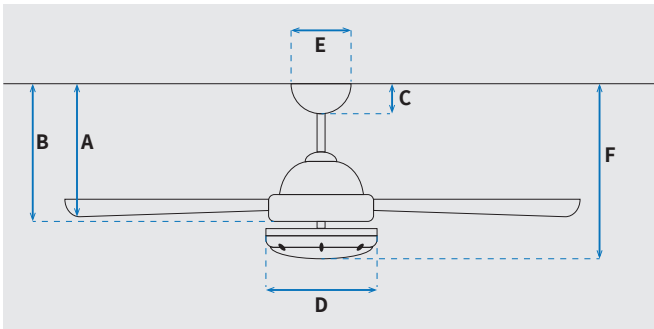

מקט: 78724-2848

מאורר תקרה דקורטיבי מבית המותג האמריקאי WESTINGHOUSE. בקוטר 48", מתאים לחדרים בגודל עד 25 מ"ר. מנוע עוצמתי ושקט במיוחד בעל יעילות אנרגטית גבוהה, הפעלה באמצעות שלט. גוף תאורה מובנה LED 17W. 15 שנות אחריות על המנוע ושנתיים אחריות על חלקים.

שרטוט

מידות (ס"מ)

28	A. מהתקרה ללהב הנמוך ביותר
-	B. מהתקרה לכפתור ההפעלה
6.2	C. מהתקרה לקצה החופה
20	D. רוחב כיסוי מנוע
13	E. רוחב חופה
35	F. מהתקרה עד קצה חיפוי התאורה

נתונים טכניים

כללי	סדרה
Alta Vista	הפעלה באמצעות שלט
3	מספר מהירויות
מצב חורף (פעולה הפוכה של המאורר)	פונקציות מיוחדות
50.6	עוצמת רעש db
142	זרימת אוויר m ³ /Min
16.9	צריכת חשמל שנתית kW/Hr
עד 25 מ"ר	מתאים לחדר בגודל
61.5X23.2X22	מידות אריזה
באמצעות מוט בלבד (כלול)	סוג התקנה
15 שנים על המנוע, שנתיים על גוף המאורר	שנות אחריות

מנוע

Silicon Steel Motor 153x17mm	סוג מנוע ומידות
220	סיבובי מנוע לדקה (max)
55W	הספק מנוע בוואט (max)

גוף

48"	קוטר באינץ'
122	קוטר בס"מ
LED 17W 4000K	סוג גוף תאורה
IP20 - שימוש פנימי	דרגת אטימות
3	מספר להבים
Plywood	חומר גלם להבים
שחור/עץ כהה	צבע כנפיים מתהפכות
שחור	גימור גוף
10	אורך מוט (ס"מ)
6.7/6	משקל נטו/כולל אריזה (ק"ג)