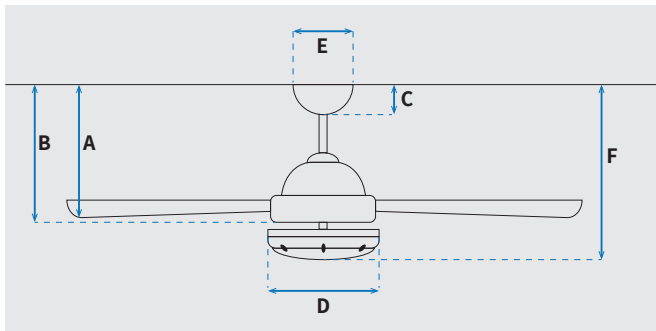

INNOVATION YOU CAN BE SURE OF

מקט: 78017-2848

מאוורר תקרה דקורטיבי מבית המותג האמריקאי WESTINGHOUSE. בקוטר 52", מתאים לחדרים בגודל עד 36 מ"ר. מנוע עוצמתי ושקט במיוחד בעל יעילות אנרגטית גבוהה, הפעלה באמצעות חוט משיכה. גוף תאורה מובנה מתאים להברגה E27. 15 שנות אחריות על המנוע ושנתיים אחריות על חלקים.

## מידות (ס"מ)

29	A. מהתקרה ללהב הנמוך ביותר
-	B. מהתקרה לכפתור ההפעלה
6.2	C. מהתקרה לקצה החופה
29	D. רוחב כיסוי מנוע
13	E. רוחב חופה
37	F. מהתקרה עד קצה חיפוי התאורה

## נתונים טכניים

כללי	
Comet	סדרה
חוט משיכה	הפעלה באמצעות
3	מספר מהירויות
מצב חורף (פעולה הפוכה של המאוורר)	פונקציות מיוחדות
48	עוצמת רעש db
166	זרימת אוויר m <sup>3</sup> /Min
19.55	צריכת חשמל שנתית kW/Hr
עד 36 מ"ר	מתאים לחדר בגודל
64x22x32.5	מידות אריזה
עם או בלי מוט בהתאם לגובה התקרה	סוג התקנה
15 שנים על המנוע, שנתיים על גוף המאוורר	שנות אחריות

מנוע	
Silicon Steel Motor 153x15mm	סוג מנוע ומידות
164	סיבובי מנוע לדקה (max)
60W	הספק מנוע בוואט (max)

גוף	
52"	קוטר באינץ'
132	קוטר בס"מ
E27 X2	סוג גוף תאורה
IP20 - שימוש פנימי	דרגת אטימות
5	מספר להבים
Plywood	חומר גלם להבים
לבן/עץ בהיר	צבע כנפיים מתהפכות
לבן	גימור גוף
10	אורך מוט (ס"מ)
7.7/8.6	משקל נטו/כולל אריזה (ק"ג)