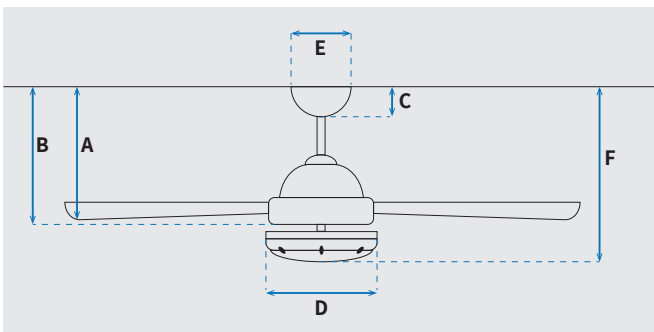

INNOVATION YOU CAN BE SURE OF

מקט: 78764-2848

מאורר תקרה דקורטיבי מבית המותג האמריקאי WESTINGHOUSE. בקוטר 42", מתאים לחדרים בגודל עד 20 מ"ר. מנוע עוצמתי ושקט במיוחד בעל יעילות אנרגטית גבוהה, הפעלה באמצעות חוט משיכה. גוף תאורה מובנה מתאים להברגה E14. 15 שנות אחריות על המנוע ושנתיים אחריות על חלקים.

2X כולל נורות 9W A60

שרטוט

מידות (ס"מ)

18	A. מהתקרה ללהב הנמוך ביותר
28	B. מהתקרה לכפתור ההפעלה
6.2	C. מהתקרה לקצה החופה
17	D. רוחב כיסוי מנוע
13	E. רוחב חופה
30	F. מהתקרה עד קצה חיפוי התאורה

נתונים טכניים

כללי	סדרה
Alloy	Alloy
חוט משיכה	הפעלה באמצעות חוט משיכה
3	מספר מהירויות
מצב חורף (פעולה הפוכה של המאורר)	פונקציות מיוחדות
51.5	עוצמת רעש db
135	זרימת אוויר m ³ /Min
15	צריכת חשמל שנתית kW/Hr
עד 20 מ"ר	מתאים לחדר בגודל
47.5x27.5x23	מידות אריזה
באמצעות מוט בלבד (כלול)	סוג התקנה
15 שנים על המנוע, שנתיים על גוף המאורר	שנות אחריות

מנוע	סוג מנוע ומידות
Silicon Steel Motor 153x12mm	Silicon Steel Motor 153x12mm
223	סיבובי מנוע לדקה (max)
50W	הספק מנוע בוואט (max)

גוף	קוטר באינץ'
42	קוטר באינץ'
105	קוטר בס"מ
E14 X2	סוג גוף תאורה
IP20 - שימוש פנימי	דרגת אטימות
3	מספר להבים
MDF	חומר גלם להבים
שחור/אפור כהה	צבע כנפיים מתהפכות
שחור מטאלי	גימור גוף
10	אורך מוט (ס"מ)
6.18/5.54	משקל נטו/כולל אריזה (ק"ג)