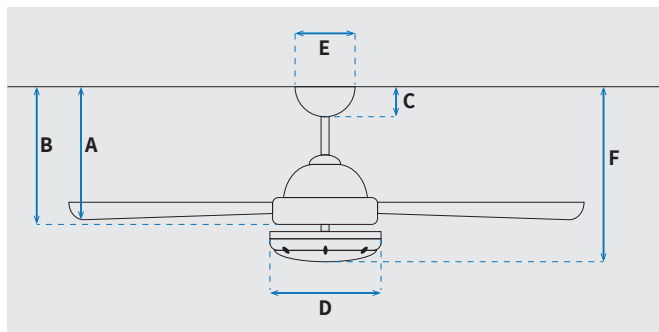

INNOVATION YOU CAN BE SURE OF

מקט: 78722-2848

מאורר תקרה דקורטיבי מבית המותג האמריקאי WESTINGHOUSE. בקוטר 42", מתאים לחדרים בגודל עד 20 מ"ר. מנוע עוצמתי ושקט במיוחד בעל יעילות אנרגטית גבוהה, הפעלה באמצעות שלט. גוף תאורה מובנה מתאים להברגה E14. 15 שנות אחריות על המנוע ושנתיים אחריות על חלקים.

2X כולל נורות 12W A60

שרטוט

מידות (ס"מ)

18	A. מהתקרה ללהב הנמוך ביותר
28	B. מהתקרה לכפתור ההפעלה
6.2	C. מהתקרה לקצה החופה
17	D. רוחב כיסוי מנוע
13	E. רוחב חופה
30	F. מהתקרה עד קצה חיפוי התאורה

נתונים טכניים

כללי	
Alloy	סדרה
שלט	הפעלה באמצעות
3	מספר מהירויות
מצב חורף (פעולה הפוכה של המאורר)	פונקציות מיוחדות
51.5	עוצמת רעש db
135	זרימת אוויר m ³ /Min
15	צריכת חשמל שנתית kW/Hr
עד 20 מ"ר	מתאים לחדר בגודל
47.5x27.5x23	מידות אריזה
באמצעות מוט בלבד (כולל)	סוג התקנה
15 שנים על המנוע, שנתיים על גוף המאורר	שנות אחריות

מנוע	
Silicon Steel Motor 153x12mm	סוג מנוע ומידות
223	סיבובי מנוע לדקה (max)
50W	הספק מנוע בוואט (max)

גוף	
42"	קוטר באינץ'
105	קוטר בס"מ
E14 X2	סוג גוף תאורה
IP20 - שימוש פנימי	דרגת אטימות
3	מספר להבים
MDF	חומר גלם להבים
לבן/מייפל	צבע כנפיים מתהפכות
לבן	גימור גוף
10	אורך מוט (ס"מ)
6.68/6.04	משקל נטו/כולל אריזה (ק"ג)