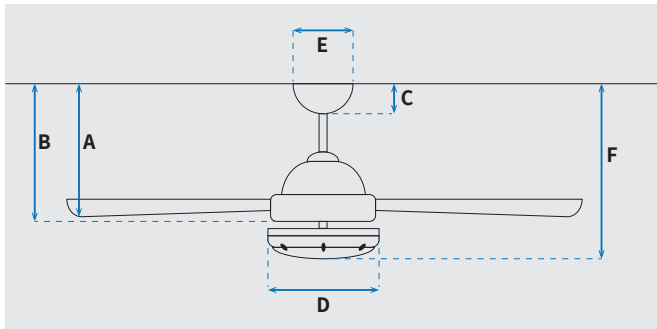

INNOVATION YOU CAN BE SURE OF

מקט: 78721-2848

מאורר תקרה דקורטיבי מבית המותג האמריקאי WESTINGHOUSE. בקוטר 42", מתאים לחדרים בגודל עד 20 מ"ר. מנוע עוצמתי ושקט במיוחד בעל יעילות אנרגטית גבוהה, הפעלה באמצעות חוט משיכה. גוף תאורה מובנה מתאים להברגה E14. 15 שנות אחריות על המנוע ושנתיים אחריות על חלקים.

2X כולל נורות 12W A60

שרטוט

מידות (ס"מ)

18	A. מהתקרה ללהב הנמוך ביותר
28	B. מהתקרה לכפתור ההפעלה
6.2	C. מהתקרה לקצה החופה
17	D. רוחב כיסוי מנוע
13	E. רוחב חופה
30	F. מהתקרה עד קצה חיפוי התאורה

נתונים טכניים

כללי	
Alloy	סדרה
חוט משיכה	הפעלה באמצעות
3	מספר מהירויות
מצב חורף (פעולה הפוכה של המאורר)	פונקציות מיוחדות
51.5	עוצמת רעש db
135	זרימת אוויר m ³ /Min
15	צריכת חשמל שנתית kW/Hr
עד 20 מ"ר	מתאים לחדר בגודל
47.5x27.5x23	מידות אריזה
באמצעות מוט בלבד (כלול)	סוג התקנה
15 שנים על המנוע, שנתיים על גוף המאורר	שנות אחריות

מנוע	
Silicon Steel Motor 153x12mm	סוג מנוע ומידות
223	סיבובי מנוע לדקה (max)
50W	הספק מנוע בוואט (max)

גוף	
42	קוטר באינץ'
105	קוטר בס"מ
E14 X2	סוג גוף תאורה
IP20 - שימוש פנימי	דרגת אטימות
3	מספר להבים
MDF	חומר גלם להבים
לבן/מייפל	צבע כנפיים מתהפכות
לבן	גימור גוף
10	אורך מוט (ס"מ)
6.18/5.54	משקל נטו/כולל אריזה (ק"ג)