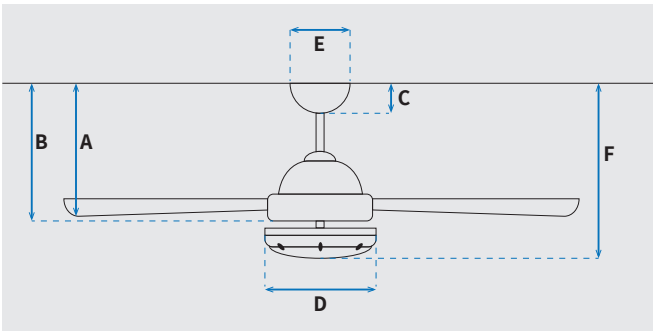

INNOVATION YOU CAN BE SURE OF

מקט: 78720-2848

מאורר תקרה דקורטיבי מבית המותג האמריקאי WESTINGHOUSE. בקוטר 42", מתאים לחדרים בגודל עד 20 מ"ר. מנוע עוצמתי ושקט במיוחד בעל יעילות אנרגטית גבוהה, הפעלה באמצעות שלט. גוף תאורה מובנה מתאים להברגה E14. 15 שנות אחריות על המנוע ושנתיים אחריות על חלקים.

2X כולל נורות 12W A60

שרטוט

מידות (ס"מ)

18	A. מהתקרה ללהב הנמוך ביותר
28	B. מהתקרה לכפתור ההפעלה
6.2	C. מהתקרה לקצה החופה
17	D. רוחב כיסוי מנוע
13	E. רוחב חופה
30	F. מהתקרה עד קצה חיפוי התאורה

נתונים טכניים

כללי	סדרה
Alloy	Alloy
שלט	הפעלה באמצעות
3	מספר מהירויות
מצב חורף (פעולה הפוכה של המאורר)	פונקציות מיוחדות
51.5	עוצמת רעש db
135	זרימת אוויר m ³ /Min
15	צריכת חשמל שנתית kW/Hr
עד 20 מ"ר	מתאים לחדר בגודל
47.5x27.5x23	מידות אריזה
באמצעות מוט בלבד (כולל)	סוג התקנה
15 שנים על המנוע, שנתיים על גוף המאורר	שנות אחריות

מנוע	סוג מנוע ומידות
Silicon Steel Motor 153x12mm	Silicon Steel Motor 153x12mm
223	סיבובי מנוע לדקה (max)
50W	הספק מנוע בוואט (max)

גוף	קוטר באינץ'
42	קוטר באינץ'
105	קוטר בס"מ
E14 X2	סוג גוף תאורה
IP20 - שימוש פנימי	דרגת אטימות
3	מספר להבים
MDF	חומר גלם להבים
שחור/אפור כהה	צבע כנפיים מתהפכות
שחור מטאלי	גימור גוף
10	אורך מוט (ס"מ)
6.68/6.04	משקל נטו/כולל אריזה (ק"ג)