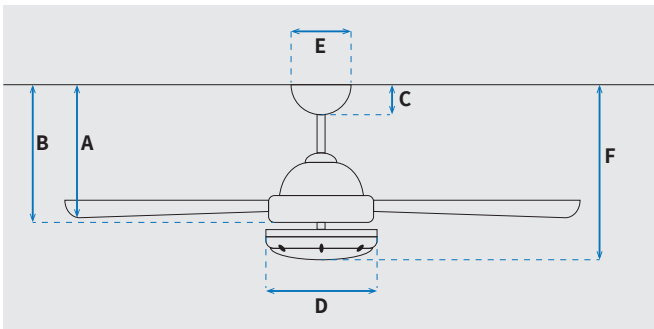

INNOVATION YOU CAN BE SURE OF

מקט: 72052-2848

מאורר תקרה דקורטיבי מבית המותג האמריקאי WESTINGHOUSE. בקוטר 52", מתאים לחדרים בגודל עד 36 מ"ר. מנוע עוצמתי ושקט במיוחד בעל יעילות אנרגטית גבוהה, הפעלה באמצעות חוט משיכה. גוף תאורה מובנה מתאים להברגה E27. 15 שנות אחריות על המנוע ושנתיים אחריות על חלקים.

### מידות (ס"מ)

29	A. מהתקרה ללהב הנמוך ביותר
-	B. מהתקרה לכפתור ההפעלה
6.2	C. מהתקרה לקצה החופה
26	D. רוחב כיסוי מנוע
13	E. רוחב חופה
36	F. מהתקרה עד קצה חיפוי התאורה

מנוע	
Silicon Steel Motor 153x17mm	סוג מנוע ומידות
182	סיבובי מנוע לדקה (max)
60W	הספק מנוע בוואט (max)

גוף	
52	קוטר באינץ'
132	קוטר בס"מ
E27 X2	סוג גוף תאורה
IP20 - שימוש פנימי	דרגת אטימות
3	מספר להבים
Plywood	חומר גלם להבים
עץ בהיר/אפור כהה	צבע כנפיים מתהפכות
ניקל מוברש	גימור גוף
10	אורך מוט (ס"מ)
7.6/6.7	משקל נטו/כולל אריזה (ק"ג)